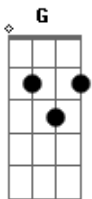

Thiago Leone - Foi Por Amor

tom:

C

Intro: C Am F G

C Am
Foi numa cruz que por amor
F G
O meu Senhor se entregou
C Am
Pra que você tivesse a chance
F G
De sua escolha a salvação
C Am
Ele viveu, ele morreu
F G
Mas também ressuscitou

(C Am F G)

[Refrão]

Am Em
Ele é o Senhor do exércitos
F G
Deus de todas terra
Am Em
Ele vem ele vem
F G
Vem pra nos buscar

Acordes

© ukulele-chords.com

© ukulele-chords.com

© ukulele-chords.com

© ukulele-chords.com

© ukulele-chords.com

[Solo] C Am F G

C Am
Agora no céu ele está
F G
Mas deixou alguém pra nos consolar
C Am
Espírito de Deus
F G
Que habita entre nós
C Am
Vem de novo
F G
Vem de novo
C Am
Santo,santo ele é
F G
Tem o nome poderoso