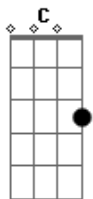

Thiago Leone - Foi Por Amor

tom:

C

Intro: C Am F G

C Am
Foi numa cruz que por amor
F G
O meu Senhor se entregou
C Am
Pra que você tivesse a chance
F G
De sua escolha a salvação
C Am
Ele viveu, ele morreu
F G
Mas também ressuscitou

(C Am F G)

[Refrão]

Am Em
Ele é o Senhor do exércitos
F G
Deus de todas terra
Am Em
Ele vem ele vem
F G
Vem pra nos buscar

Acordes

© ukulele-chords.com

© ukulele-chords.com

© ukulele-chords.com

© ukulele-chords.com

© ukulele-chords.com

[Solo] C Am F G

C Am
Agora no céu ele está
F G
Mas deixou alguém pra nos consolar
C Am
Espírito de Deus
F G
Que habita entre nós
C Am
Vem de novo
F G
Vem de novo
C Am
Santo,santo ele é
F G
Tem o nome poderoso