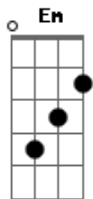

Thiago Leone - Foi Por Amor

tom:

C

Intro: C Am F G

C Am
Foi numa cruz que por amor
F G
O meu Senhor se entregou
C Am
Pra que você tivesse a chance
F G
De sua escolha a salvação
C Am
Ele viveu, ele morreu
F G
Mas também ressuscitou

(C Am F G)

[Refrão]

Am Em
Ele é o Senhor do exércitos
F G
Deus de todas terra
Am Em
Ele vem ele vem
F G
Vem pra nos buscar

Acordes

© ukulele-chords.com

© ukulele-chords.com

© ukulele-chords.com

© ukulele-chords.com

© ukulele-chords.com

[Solo] C Am F G

C Am
Agora no céu ele está
F G
Mas deixou alguém pra nos consolar
C Am
Espírito de Deus
F G
Que habita entre nós
C Am
Vem de novo
F G
Vem de novo
C Am
Santo,santo ele é
F G
Tem o nome poderoso