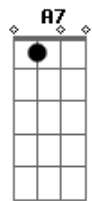

© ukulele-chords.com