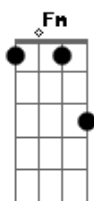

© ukulele-chords.com