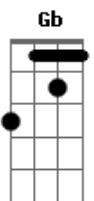

© ukulele-chords.com