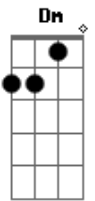

© ukulele-chords.com