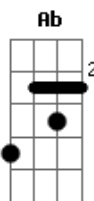

© ukulele-chords.com