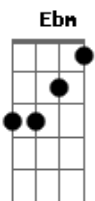

© ukulele-chords.com

© ukulele-chords.com