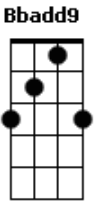

© ukulele-chords.com