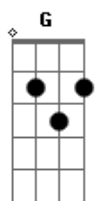

Thiago Juraski - Hiato

tom:

Intro: **Bbm** **Ab** **G** **F**
Bbm **Ab** **Gb** **F**

Bbm **Ab** **Ebm**
Alguns já sabem onde vão
Dbadd9 **Bbadd9** **F**
Outros descobrem quando estão
Bbm
Uma velha ponte
Ab **Ebm**
Quebrada ou não
Dbadd9 **Bbadd9** **F**
Sempre levam a uma direção

(**Gb** **Bbm** **Gb** **Bbm**)

(**Gb** **Ebm** **Dbadd9**)
(**Gb** **Ebm** **Dbadd9**)
(**Gb** **Ab** **Bbm** **Gb**)
(**Ab** **F** **G** **C**)

[Refrão]

C
Parei no tempo
Questionei o vento
Ele respondeu em mil **C7** silêncios **F** profundos
Fm **C**
E no fundo descobri
Am
Que em mim
Dm **G** **C**
Encontro a paz que tanto fui atrás

Acordes

© ukulele-chords.com