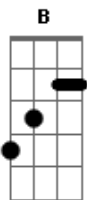

Thiago Juraski - E Se Eu Cair

tom:

Intro: Am Am- Am^G

Am Am-
Subi e desci

Escolhi aquela roupa

Am Am- Am Am-
Ouvi aquela música que tocou

Am Am- Am
Mas ninguém sabe se vou acertar

Am-
Ou se vou errar

F G Ab
E se acertei, segui em frente

F G Am
E se errei segui em frente também

E7
Mas não desisti!

[Solo] Am Am- Am[4x]

E7
Pensei numa escada
Não fechei os olhos para subir

Am C
Para não tropeçar e cair

C B Am7 F
E se eu cair
Vou me levantar e ir

G
Atendo a cada passo

E as pedras que eu possa encontrar

Am
E vou continuar
E vou continuar

C B Am7 F
E se eu cair
Vou me levantar e ir

G
Atendo a cada passo
E as pedras que eu possa encontrar

Am
E vou continuar
E vou continuar
Até chegar onde eu quero

[Solo] Am Am- Am[4x]
Intro: Am Am- Am[4x]

Am Am-
Subi e desci

Am Am-
Escolhi aquela roupa
Am Am-
Ouvi aquela música que tocou

Am Am- Am
Mas ninguém sabe se vou acertar
Am-
Ou se vou errar

F G Ab
E se acertei, segui em frente
F G Am
E se errei segui em frente também

E7
Mas não desisti!

Acordes