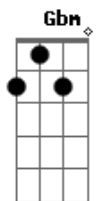

Thiago Juraski - Decisão

tom:

Intro: Gbm Bm Gbm G Gbm Em D
Gbm Bm Gbm G A Bm A

Gbm Bm
À procurar uma decisão
Gbm Bm
Uma resposta e encontrar
Gbm Bm
Águas me fazem refletir
Gbm Bm
E o s ventos levam-me daqui

Em Gbm
Onde tudo e Nadar pode
Em G Gbm G Gbm
Onde nada é estudo também
Em Gbm
E o tempo se faz presente
G Bm
Passado, futuro neste vai e vem
(Gbm G Gbm Em D)

Gbm Bm
Na contramão, seguro as minhas mãos

Gbm Bm
Em forma de oração
Gbm Bm
E em alto mar, sinto o mundo girar
Gbm Bm
E nada a encontrar
Em Gbm
De fora analiso por dentro
Em G Gbm G Gbm
E de dentro sei que o que sai me levará
Em Gbm G
Para perto de chegar mais longe

[Refrão]

Bm G D
A fé que colore a razão
A Bm
O pé que percorre este chão
G D
Depende do que escolher
A Bm G D
Depende só de seu ser
A Bm
Depende só

[Final] Gbm G A G Gbm Em D

Acordes

© ukulele-chords.com