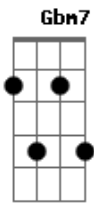

© ukulele-chords.com