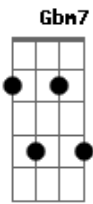

© ukulele-chords.com