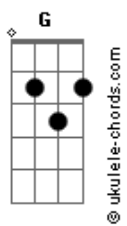

Thiago Juliani - Leve Como A Brisa

tom:

Intro: **G7M** **G**
Am7 **G7M** **Am7** **G7M**
Parapa Parapa Parapa Parapa

O mar se perde no horizonte
Eu peço pra você ficar
Cor de rosa fim de tarde
O sal na tua pele teu olhar

[Refrão]

Eu não sei se é só o mar
Se eu gosto de você ainda mais
Sua companhia é leve como a brisa
Eu não sei se é só o mar
Se eu gosto de você ainda mais
Sua companhia é leve como a brisa

Am7 **G7M** **Am7** **G7M**
Parapa Parapa Parapa Parapa

O marulhar em nossos pés
Parece que tudo parou
Pra escutar sua voz
Até o vento se curvou

[Refrão]

Acordes

Am7

Eu não sei se é só o mar
Se eu gosto de você ainda mais
Sua companhia é leve como a brisa
Eu não sei se é só o mar
Se eu gosto de você ainda mais
Sua companhia é leve como a brisa

[Ponte]

Vem cá escuta também
O vento balançar nossos segredos
Fica me chama meu bem
Achei a palavra certa pra nós dois
Amor meu amor
Amor meu amor

[Refrão]

Eu não sei se é só o mar
Se eu gosto de você ainda mais
Sua companhia é leve como a brisa
Eu não sei se é só o mar
Se eu gosto de você ainda mais
Sua companhia é leve como a brisa
Sua companhia é leve como a brisa
Sua companhia é leve como a brisa