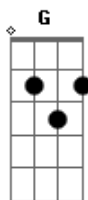

© ukulele-chords.com