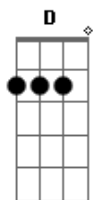

Thiago Grulha - Teu Amigo

Tom: D
Intro: Em D A

D G
Tanta coisa pra dizer e você aí calado
D G
Tanta coisa pra pensar mas você anda distraído
Bm A G
Tanta coisa pra fazer e você aí parado
Bm A G (intro)
Tantos sonhos pra viver mas você está se destruindo

D G
Tanta coisa pra aprender mas você não se importa
D G
Tanta gente pra abraçar e você aí sozinho
Bm A G
O amor quer te visitar mas você não abre a porta
Bm A G (intro)

Amigos pedem o teu olhar mas você nega o teu carinho

G A Bm
Abra os olhos para ver e os ouvidos para ouvir
G D Em A D
A cruz vazia irá dizer que Jesus Cristo está contigo
G A Bm
E quando você entender e o teu caminho for seguir
G D Em A
Muitos outros vão saber que Jesus Cristo é teu amigo

D G
Tanta coisa pra mudar e você ainda é o mesmo
D G
Tantos erros pra deixar, é hora de mudar de rumo
Bm A G
Deus não desiste de você, Ele jamais te dá desprezo
Bm A G (intro)
Se levante veja a luz que afasta o escuro

Acordes

© ukulele-chords.com