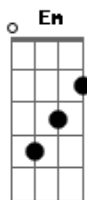

© ukulele-chords.com