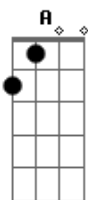

© ukulele-chords.com