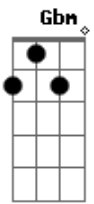

D E
Tão perto e eu não vi
Gbm Dbm
Do lado e eu tão distante
D E Gbm
Fui cego, não percebi que ali
Dbm D
Estava alguém tão importante

D E
Tão perto e eu não vi
Gbm Dbm
Do lado e eu tão distante
D E Gbm
Fui cego, não percebi que ali
Dbm D
Estava alguém tão importante

D E
Tão perto e eu não vi
Gbm Dbm
Do lado e eu tão distante
D E Gbm
Fui cego, não percebi que ali
Dbm D
Estava alguém tão importante

Acordes

© ukulele-chords.com

© ukulele-chords.com

© ukulele-chords.com

© ukulele-chords.com