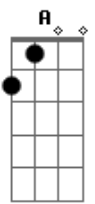

D E
Tão perto e eu não vi
Gbm Dbm
Do lado e eu tão distante
D E Gbm
Fui cego, não percebi que ali

Dbm D
Estava alguém tão importante

D
Não perguntei seu nome
A
Não sei se ela queria conversar
D
Não peguei seu telefone
A
E assim eu seguia o meu caminho
D
Um novo dia pra viver
E
Tanta coisa pra fazer
D E
Tanto tempo pra perder
D E
Correndo atrás do vento

D E
Tão perto e eu não vi
Gbm Dbm
Do lado e eu tão distante
D E Gbm
Fui cego, não percebi que ali
Dbm D
Estava alguém tão importante

D E
Tão perto e eu não vi
Gbm Dbm
Do lado e eu tão distante
D E Gbm
Fui cego, não percebi que ali
Dbm D
Estava alguém tão importante

D E
Tão perto e eu não vi
Gbm Dbm
Do lado e eu tão distante
D E Gbm
Fui cego, não percebi que ali
Dbm D
Estava alguém tão importante

Acordes

© ukulele-chords.com

© ukulele-chords.com

© ukulele-chords.com

© ukulele-chords.com