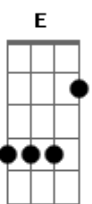

E Dbm A
Sonda-me, quebranta-me, transforma-me

Gbm7 A B A B
Enche-me e usa-me Senhooor

E B
Como um farol que brilha à noite

Dbm B
Como ponte sobre as águas

A Dbm
Como abrigo no deserto

Gbm B
Como Flecha que acerta o alvo

E B Dbm B
Eu Quero ser usado da maneira que te agrade

A Dbm
Em qualquer hora e em qualquer lugar

Gbm B Dbm B
Eis aqui a minha vida, usa-me Senhor Usa-me.

Acordes

© ukulele-chords.com

© ukulele-chords.com

© ukulele-chords.com