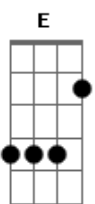

Thiago Grulha - Sonda-me Usa-me

Tom: E
Intro: 4x: E E7M
E Dbm
Sonda-me, Senhor e me conhece
A Gbm
Quebranta o meu coração
E Dbm7
Transforma-me conforme a Tua Palavra
A
E enche-me, até que em mim
B Dbm A
Se ache só a Ti, então
B A B
Usa-me Senhor, Usa-me

E B
Como um farol que brilha à noite
Dbm B
Como ponte sobre as águas
A Dbm
Como abrigo no deserto
Gbm B
Como Flecha que acerta o alvo

E B Dbm B
Eu Quero ser usado da maneira que te agrade
A Dbm
Em qualquer hora e em qualquer lugar
Gbm B Dbm B
Eis aqui a minha vida, usa-me Senhor Usa-me

(E B Dbm B) (2x)
E Dbm
Sonda-me, Senhor e me conhece
A Gbm
Quebranta o meu coração
E Dbm7
Transforma-me conforme a Tua Palavra
A
E enche-me, até que em mim
B Dbm A
Se ache só a Ti, então

B A B
Usa-me Senhor, Usa-me

E B
Como um farol que brilha à noite
Dbm B
Como ponte sobre as águas
A Dbm
Como abrigo no deserto
Gbm B
Como Flecha que acerta o alvo
E B Dbm B
Eu Quero ser usado da maneira que te agrade
A Dbm
Em qualquer hora e em qualquer lugar
Gbm B Dbm B
Eis aqui a minha vida, usa-me Senhor Usa-me

E Dbm A
Sonda-me, quebranta-me, transforma-me
Gbm7 A B
Enche-me e usa-me
E Dbm A
Sonda-me, quebranta-me, transforma-me
Gbm7 A B A B
Enche-me e usa-me Senhoor

E B
Como um farol que brilha à noite
Dbm B
Como ponte sobre as águas
A Dbm
Como abrigo no deserto
Gbm B
Como Flecha que acerta o alvo
E B Dbm B
Eu Quero ser usado da maneira que te agrade
A Dbm
Em qualquer hora e em qualquer lugar
Gbm B Dbm B
Eis aqui a minha vida, usa-me Senhor Usa-me.

Acordes

© ukulele-chords.com

© ukulele-chords.com

© ukulele-chords.com

ukulele-chords.com

© ukulele-chords.com

© ukulele-chords.com

© ukulele-chords.com

© ukulele-chords.com