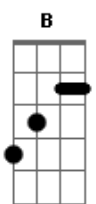

Thiago Grulha - Sonda-me Usa-me

Tom: E
Intro: 4x: E E7M
E Dbm
Sonda-me, Senhor e me conhece
A Gbm
Quebranta o meu coração
E Dbm7
Transforma-me conforme a Tua Palavra
A
E enche-me, até que em mim
B Dbm A
Se ache só a Ti, então
B A B
Usa-me Senhor, Usa-me

E B
Como um farol que brilha à noite
Dbm B
Como ponte sobre as águas
A Dbm
Como abrigo no deserto
Gbm B
Como Flecha que acerta o alvo

E B Dbm B
Eu Quero ser usado da maneira que te agrade
A Dbm
Em qualquer hora e em qualquer lugar
Gbm B Dbm B
Eis aqui a minha vida, usa-me Senhor Usa-me

(E B Dbm B) (2x)
E Dbm
Sonda-me, Senhor e me conhece
A Gbm
Quebranta o meu coração
E Dbm7
Transforma-me conforme a Tua Palavra
A
E enche-me, até que em mim
B Dbm A
Se ache só a Ti, então

B A B
Usa-me Senhor, Usa-me

E B
Como um farol que brilha à noite
Dbm B
Como ponte sobre as águas
A Dbm
Como abrigo no deserto
Gbm B
Como Flecha que acerta o alvo
E B Dbm B
Eu Quero ser usado da maneira que te agrade
A Dbm
Em qualquer hora e em qualquer lugar
Gbm B Dbm B
Eis aqui a minha vida, usa-me Senhor Usa-me

E Dbm A
Sonda-me, quebranta-me, transforma-me
Gbm7 A B
Enche-me e usa-me
E Dbm A
Sonda-me, quebranta-me, transforma-me
Gbm7 A B A B
Enche-me e usa-me Senhoor

E B
Como um farol que brilha à noite
Dbm B
Como ponte sobre as águas
A Dbm
Como abrigo no deserto
Gbm B
Como Flecha que acerta o alvo
E B Dbm B
Eu Quero ser usado da maneira que te agrade
A Dbm
Em qualquer hora e em qualquer lugar
Gbm B Dbm B
Eis aqui a minha vida, usa-me Senhor Usa-me.

Acordes

© ukulele-chords.com