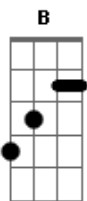

Thiago Grulha - Sonda-me Usa-me

Tom: E

Intro: 4x: E E7M

E Dbm
Sonda-me, Senhor e me conhece

A Gbm
Quebranta o meu coração

E Dbm7
Transforma-me conforme a Tua Palavra

A
E enche-me, até que em mim

B Dbm A
Se ache só a Ti, então

B A B
Usa-me Senhor, Usa-me

E B
Como um farol que brilha à noite

Dbm B
Como ponte sobre as águas

A Dbm
Como abrigo no deserto

Gbm B
Como Flecha que acerta o alvo

E B Dbm B
Eu Quero ser usado da maneira que te agrade

A Dbm
Em qualquer hora e em qualquer lugar

Gbm B Dbm B
Eis aqui a minha vida, usa-me Senhor Usa-me

(E B Dbm B) (2x)

E Dbm
Sonda-me, Senhor e me conhece

A Gbm
Quebranta o meu coração

E Dbm7
Transforma-me conforme a Tua Palavra

A
E enche-me, até que em mim

B Dbm A
Se ache só a Ti, então

B A B
Usa-me Senhor, Usa-me

E B
Como um farol que brilha à noite

Dbm B
Como ponte sobre as águas

A Dbm
Como abrigo no deserto

Gbm B
Como Flecha que acerta o alvo

E B Dbm B
Eu Quero ser usado da maneira que te agrade

A Dbm
Em qualquer hora e em qualquer lugar

Gbm B Dbm B
Eis aqui a minha vida, usa-me Senhor Usa-me

E Dbm A
Sonda-me, quebranta-me, transforma-me

Gbm7 A B
Enche-me e usa-me

E Dbm A
Sonda-me, quebranta-me, transforma-me

Gbm7 A B A B
Enche-me e usa-me Senhoor

E B
Como um farol que brilha à noite

Dbm B
Como ponte sobre as águas

A Dbm
Como abrigo no deserto

Gbm B
Como Flecha que acerta o alvo

E B Dbm B
Eu Quero ser usado da maneira que te agrade

A Dbm
Em qualquer hora e em qualquer lugar

Gbm B Dbm B
Eis aqui a minha vida, usa-me Senhor Usa-me.

Acordes