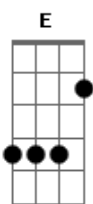

E Dbm A
Sonda-me, quebranta-me, transforma-me

Gbm7 A B A B
Enche-me e usa-me Senhooor

E B
Como um farol que brilha à noite

Dbm B
Como ponte sobre as águas

A Dbm
Como abrigo no deserto

Gbm B
Como Flecha que acerta o alvo

E B Dbm B
Eu Quero ser usado da maneira que te agrade

A Dbm
Em qualquer hora e em qualquer lugar

Gbm B Dbm B
Eis aqui a minha vida, usa-me Senhor Usa-me.

Acordes

© ukulele-chords.com

© ukulele-chords.com

© ukulele-chords.com