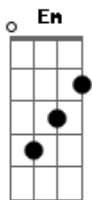

© ukulele-chords.com