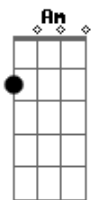

© ukulele-chords.com