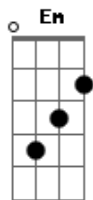

© ukulele-chords.com