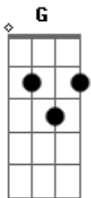

Thiago Grulha - Pra Sempre

Tom: G
Intro: C C C Em C C Am D D

C C
Eu disse sim mas não disse agora
C Em
Eu disse quero mas em outra hora
C C
Deixa eu te conhecer
Am D
Me diga quem é você
C C
O teu olhar me desmonta inteiro
C Em
E o teu sorriso é o sol verdadeiro
C C
Deixa eu te conhecer
Am D
Me diga quem é você
G D
Quero um amor que resista o tempo
C C
Uma verdade pra abraçar pra sempre
C Am
Caminhada de bons sentimentos
Em D
Coração que me entende
G D
Eu quero colo, eu quero carinho
C C
Meu carinho eu quero te dar
C Am
Já andei muito tempo sozinho
C D G
Por favor, deixa eu te encontrar

C C
A tua voz não sai da minha mente
C Em
E o meu desejo é seguir em frente
C C
Deixa eu te conhecer
Am D
Me diga quem é você
C C
A nossa história pode ser tão bela
C Em
Até os anjos vão sonhar com ela
C C
Deixa eu te conhecer
Am D D
Me diga quem é você
G D
Quero um amor que resista o tempo
C C
Uma verdade pra abraçar pra sempre
C Am
Caminhada de bons sentimentos
Em D
Coração que me entende
G D
Eu quero colo, eu quero carinho
C C
Meu carinho eu quero te dar
C Am
Já andei muito tempo sozinho
C C
Por favor, deixa eu te encontrar
C C
Por favor, vem me encontrar
C D G
O amor quer nos encontrar

Acordes

© ukulele-chords.com