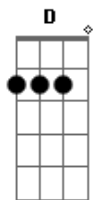

© ukulele-chords.com