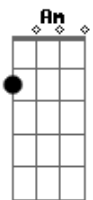

© ukulele-chords.com