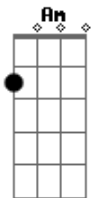

© ukulele-chords.com