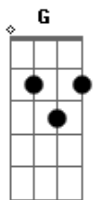

Thiago Grulha - Pra Sempre

Tom: G
Intro: C C C Em C C Am D D

C C
Eu disse sim mas não disse agora
C Em
Eu disse quero mas em outra hora
C C
Deixa eu te conhecer
Am D
Me diga quem é você
C C
O teu olhar me desmonta inteiro
C Em
E o teu sorriso é o sol verdadeiro
C C
Deixa eu te conhecer
Am D
Me diga quem é você
G D
Quero um amor que resista o tempo
C C
Uma verdade pra abraçar pra sempre
C Am
Caminhada de bons sentimentos
Em D
Coração que me entende
G D
Eu quero colo, eu quero carinho
C C
Meu carinho eu quero te dar
C Am
Já andei muito tempo sozinho
C D G
Por favor, deixa eu te encontrar

C C
A tua voz não sai da minha mente
C Em
E o meu desejo é seguir em frente
C C
Deixa eu te conhecer
Am D
Me diga quem é você
C C
A nossa história pode ser tão bela
C Em
Até os anjos vão sonhar com ela
C C
Deixa eu te conhecer
Am D D
Me diga quem é você
G D
Quero um amor que resista o tempo
C C
Uma verdade pra abraçar pra sempre
C Am
Caminhada de bons sentimentos
Em D
Coração que me entende
G D
Eu quero colo, eu quero carinho
C C
Meu carinho eu quero te dar
C Am
Já andei muito tempo sozinho
C C
Por favor, deixa eu te encontrar
C C
Por favor, vem me encontrar
C D G
O amor quer nos encontrar

Acordes

© ukulele-chords.com