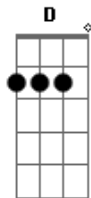

© ukulele-chords.com