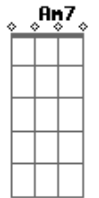

© ukulele-chords.com