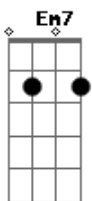

© ukulele-chords.com