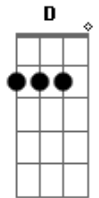

Thiago Grulha - Pra Sempre

Tom: G
Intro: C C C Em7 C C Am7 D D

C G
Eu disse sim mas não disse agora
C G
Eu disse quero mas em outra hora
Am7 Em
Deixa eu te conhecer
Am7 D
Me diga quem é você
C G
O teu olhar me desmonta inteiro
C G
E o teu sorriso é o sol verdadeiro
Am7 Em
Deixa eu te conhecer
Am7 D
Me diga quem é você

G D
Quero um amor que resista o tempo
Em7 C
Uma verdade pra abraçar pra sempre
G Am7
Caminhada de bons sentimentos
Em7 C
Um Coração que me entende
G D
Eu quero colo, eu quero carinho
Em7 C
Meu carinho eu quero te dar
G Am7
Já andei muito tempo sozinho
Em7 C D
Por favor, deixa eu te encontrar

C G
A tua voz não sai da minha mente
C G
E o meu desejo é seguir em frente
Am7 Em
Deixa eu te conhecer
Am7 D
Me diga quem é você

C G
A nossa história pode ser tão bela
C G
Até os anjos vão sonhar com ela
Am7 Em
Deixa eu te conhecer
Am7 D
Me diga quem é você

G D
Quero um amor que resista o tempo
Em7 C
Uma verdade pra abraçar pra sempre
G Am7
Caminhada de bons sentimentos
Em7 C
Um Coração que me entende
G D
Eu quero colo, eu quero carinho
Em7 C
Meu carinho eu quero te dar
G Am7
Já andei muito tempo sozinho
Em7 C
Por favor, deixa eu te encontrar
G C
Por favor, venha me encontrar
G C G
O amor quer nos encontrar

Acordes

© ukulele-chords.com