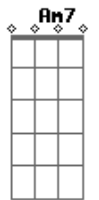

© ukulele-chords.com