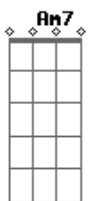

© ukulele-chords.com