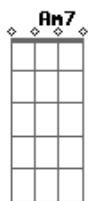

© ukulele-chords.com