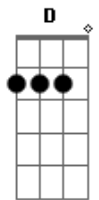

Thiago Grulha - Pra Sempre

Tom: G
Intro: C C C Em7 C C Am7 D D

C G
Eu disse sim mas não disse agora
C G
Eu disse quero mas em outra hora
Am7 Em
Deixa eu te conhecer
Am7 D
Me diga quem é você
C G
O teu olhar me desmonta inteiro
C G
E o teu sorriso é o sol verdadeiro
Am7 Em
Deixa eu te conhecer
Am7 D
Me diga quem é você

G D
Quero um amor que resista o tempo
Em7 C
Uma verdade pra abraçar pra sempre
G Am7
Caminhada de bons sentimentos
Em7 C
Um Coração que me entende
G D
Eu quero colo, eu quero carinho
Em7 C
Meu carinho eu quero te dar
G Am7
Já andei muito tempo sozinho
Em7 C D
Por favor, deixa eu te encontrar

C G
A tua voz não sai da minha mente
C G
E o meu desejo é seguir em frente
Am7 Em
Deixa eu te conhecer
Am7 D
Me diga quem é você

C G
A nossa história pode ser tão bela
C G
Até os anjos vão sonhar com ela
Am7 Em
Deixa eu te conhecer
Am7 D
Me diga quem é você

G D
Quero um amor que resista o tempo
Em7 C
Uma verdade pra abraçar pra sempre
G Am7
Caminhada de bons sentimentos
Em7 C
Um Coração que me entende
G D
Eu quero colo, eu quero carinho
Em7 C
Meu carinho eu quero te dar
G Am7
Já andei muito tempo sozinho
Em7 C
Por favor, deixa eu te encontrar
G C
Por favor, venha me encontrar
G C G
O amor quer nos encontrar

Acordes

© ukulele-chords.com