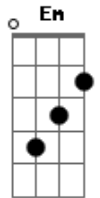

© ukulele-chords.com