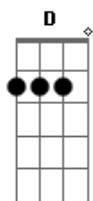

Thiago Grulha - Pra Sempre

Tom: G
Intro: C C C Em7 C C Am7 D D

C G
Eu disse sim mas não disse agora
C G
Eu disse quero mas em outra hora
Am7 Em
Deixa eu te conhecer
Am7 D
Me diga quem é você
C G
O teu olhar me desmonta inteiro
C G
E o teu sorriso é o sol verdadeiro
Am7 Em
Deixa eu te conhecer
Am7 D
Me diga quem é você

G D
Quero um amor que resista o tempo
Em7 C
Uma verdade pra abraçar pra sempre
G Am7
Caminhada de bons sentimentos
Em7 C
Um Coração que me entende
G D
Eu quero colo, eu quero carinho
Em7 C
Meu carinho eu quero te dar
G Am7
Já andei muito tempo sozinho
Em7 C D
Por favor, deixa eu te encontrar

C G
A tua voz não sai da minha mente
C G
E o meu desejo é seguir em frente
Am7 Em
Deixa eu te conhecer
Am7 D
Me diga quem é você

C G
A nossa história pode ser tão bela
C G
Até os anjos vão sonhar com ela
Am7 Em
Deixa eu te conhecer
Am7 D
Me diga quem é você

G D
Quero um amor que resista o tempo
Em7 C
Uma verdade pra abraçar pra sempre
G Am7
Caminhada de bons sentimentos
Em7 C
Um Coração que me entende
G D
Eu quero colo, eu quero carinho
Em7 C
Meu carinho eu quero te dar
G Am7
Já andei muito tempo sozinho
Em7 C
Por favor, deixa eu te encontrar
G C
Por favor, venha me encontrar
G C G
O amor quer nos encontrar

Acordes