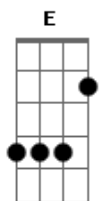

Thiago Grulha - O Meu Coração

Tom: E
Intro: E Dbm A B

E Dbm A E
Dias felizes céu? estrelado perfume de flores? só belas cores?
Gbm Bdim E E
Seguro tua mão? meu coração é teu.
E Dbm A E
Sol radiante? brisa suave ?olha a paisagem? não é miragem?
Gbm Bdim E
Seguro tua mão? meu coração é teu

E A B E E
Em dias bons? eu estarei com você? sempre ao teu lado.
A B Dbm E
Em dias bons? eu estarei com você sorrir sozinho é passado
Gbm B7
Seguro tua mão? meu coração é teu

Reintro: E A Dbm B

E Dbm A

Dias difíceis? nuvens escuras? dor e tristeza?
E Gbm Bdim E E
Pouca beleza? seguro tua mão? meu coração é teu.
E Dbm A
Noite confusa? vento incessante? não é primavera
E Gbm Bdim E
Tempo de guerra? seguro tua mão? meu coração é teu

E A B E E
Em dias maus? eu estarei com você? Sempre ao teu lado
A B Dbm E
Em dias maus? eu estarei com você? chorar sozinho é passado.
Gbm B E
Seguro tua mão? meu coração é teu.
A B Dbm B A B B
Dias bons dias maus? Sempre é tempo de amar? de cuidar
E E A Gbm Bdim
De depender de Deus? Seguro tua mão o meu coração é teu...

Final: E A E

Acordes