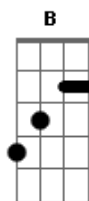

© ukulele-chords.com