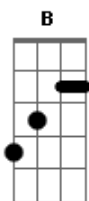

© ukulele-chords.com