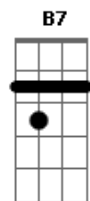

© ukulele-chords.com