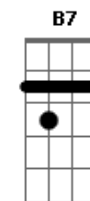

© ukulele-chords.com