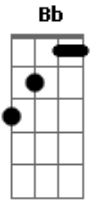

# Thiago Grulha - No Alto

tom:

Intro: **Bb** **Dm** **F** **Bb** **F**

**F**  
 Meus olhos estão em Tua direção  
**Dm** **Bb** **Dm** **C**  
 No alto, no alto

**F**  
 Meu socorro virá do teu Santo lugar  
**Dm** **Bb** **Dm** **C**  
 Do alto, do alto

## Acordes

© ukulele-chords.com

© ukulele-chords.com

© ukulele-chords.com

© ukulele-chords.com

© ukulele-chords.com

© ukulele-chords.com

**Bb** **Dm** **F**  
 0 Teu querer ninguém pode impedir  
**Bb** **Db** **F**  
 Nada é impossível para Ti  
**Bb** **Db** **F**  
 0 Teu querer ninguém pode impedir  
**Gm**  
 Eu vou esperar  
**Bb**  
 No alto  
 ( **Bb** **Dm** **F** **Bb** **F** )  
 [Solo] **Bb** **Dm** **F**  
**Bb** **Dm** **F**