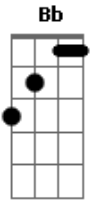

# Thiago Grulha - No Alto

tom:

Intro: Bb Dm F Bb F

F  
 Meus olhos estão em Tua direção  
 Dm Bb Dm C  
 No alto, no alto

F  
 Meu socorro virá do teu Santo lugar  
 Dm Bb Dm C  
 Do alto, do alto

Bb Dm F  
 Nada é impossível para Ti

## Acordes

© ukulele-chords.com

© ukulele-chords.com

© ukulele-chords.com

© ukulele-chords.com

© ukulele-chords.com

© ukulele-chords.com

Bb Dm F  
 0 Teu querer ninguém pode impedir  
 Bb Db F  
 Nada é impossível para Ti  
 Bb Db F  
 0 Teu querer ninguém pode impedir  
 Gm  
 Eu vou esperar  
 Bb  
 No alto  
 ( Bb Dm F Bb F )  
 [Solo] Bb Dm F  
 Bb Dm F