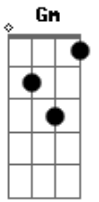

Thiago Grulha - No Alto

tom:

Intro: Bb Dm F Bb F

F
Meus olhos estão em Tua direção
Dm Bb Dm C
No alto, no alto

F
Meu socorro virá do teu Santo lugar
Dm Bb Dm C
Do alto, do alto

Bb Dm F
Nada é impossível para Ti

Acordes

© ukulele-chords.com

© ukulele-chords.com

© ukulele-chords.com

© ukulele-chords.com

© ukulele-chords.com

© ukulele-chords.com

Bb Dm F
0 Teu querer ninguém pode impedir
Bb Db F
Nada é impossível para Ti
Bb Db F
0 Teu querer ninguém pode impedir
Gm
Eu vou esperar
Bb
No alto
(Bb Dm F Bb F)
[Solo] Bb Dm F
Bb Dm F