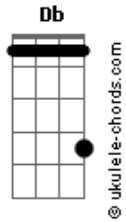

# Thiago Grulha - No Alto

tom:

Intro: Bb Dm F Bb F

F  
Meus olhos estão em Tua direção  
Dm Bb Dm C  
No alto, no alto

F  
Meu socorro virá do teu Santo lugar  
Dm Bb Dm C  
Do alto, do alto

Bb Dm F  
Nada é impossível para Ti

## Acordes

Bb Dm F  
0 Teu querer ninguém pode impedir  
Bb Db F  
Nada é impossível para Ti  
Bb Db F  
0 Teu querer ninguém pode impedir  
Gm  
Eu vou esperar  
Bb  
No alto  
( Bb Dm F Bb F )  
[Solo] Bb Dm F  
Bb Dm F