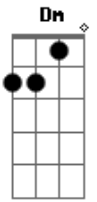

# Thiago Grulha - No Alto

tom:

Intro: **Bb** **Dm** **F** **Bb** **F**

**F**  
 Meus olhos estão em Tua direção  
**Dm** **Bb** **Dm** **C**  
 No alto, no alto

**F**  
 Meu socorro virá do teu Santo lugar  
**Dm** **Bb** **Dm** **C**  
 Do alto, do alto

**Bb** **Dm** **F**  
 Nada é impossível para Ti

## Acordes

© ukulele-chords.com

© ukulele-chords.com

© ukulele-chords.com

© ukulele-chords.com

© ukulele-chords.com

© ukulele-chords.com

**Bb** **Dm** **F**  
 0 Teu querer ninguém pode impedir  
**Bb** **Db** **F**  
 Nada é impossível para Ti  
**Bb** **Db** **F**  
 0 Teu querer ninguém pode impedir  
**Gm**  
 Eu vou esperar  
**Bb**  
 No alto  
 ( **Bb** **Dm** **F** **Bb** **F** )  
 [Solo] **Bb** **Dm** **F**  
**Bb** **Dm** **F**