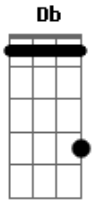

Thiago Grulha - No Alto

tom:

Intro: Bb Dm F Bb F

F
Meus olhos estão em Tua direção
Dm Bb Dm C
No alto, no alto

F
Meu socorro virá do teu Santo lugar
Dm Bb Dm C
Do alto, do alto

Bb Dm F
Nada é impossível para Ti

Acordes

© ukulele-chords.com

© ukulele-chords.com

© ukulele-chords.com

© ukulele-chords.com

© ukulele-chords.com

© ukulele-chords.com

Bb Dm F
0 Teu querer ninguém pode impedir
Bb Db F
Nada é impossível para Ti
Bb Db F
0 Teu querer ninguém pode impedir
Gm
Eu vou esperar
Bb
No alto
(Bb Dm F Bb F)
[Solo] Bb Dm F
Bb Dm F