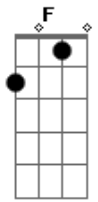

Thiago Grulha - No Alto

tom:

Intro: **Bb** **Dm** **F** **Bb** **F**

F
Meus olhos estão em Tua direção
Dm **Bb** **Dm** **C**
No alto, no alto

F
Meu socorro virá do teu Santo lugar
Dm **Bb** **Dm** **C**
Do alto, do alto

Bb **Dm** **F**
Nada é impossível para Ti

Acordes

© ukulele-chords.com