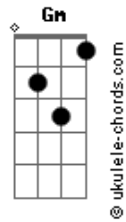

# Thiago Grulha - No Alto

tom:

Intro: Bb Dm F Bb F

F  
Meus olhos estão em Tua direção  
Dm Bb Dm C  
No alto, no alto

F  
Meu socorro virá do teu Santo lugar  
Dm Bb Dm C  
Do alto, do alto

Bb Dm F  
Nada é impossível para Ti

## Acordes

Bb Dm F  
0 Teu querer ninguém pode impedir  
Bb Db F  
Nada é impossível para Ti  
Bb Db F  
0 Teu querer ninguém pode impedir  
Gm  
Eu vou esperar  
Bb  
No alto  
( Bb Dm F Bb F )  
[Solo] Bb Dm F  
Bb Dm F