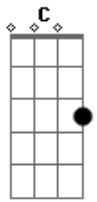

# Thiago Grulha - No Alto

tom:

Intro: **Bb** **Dm** **F** **Bb** **F**

**F**  
 Meus olhos estão em Tua direção  
**Dm** **Bb** **Dm** **C**  
 No alto, no alto

**F**  
 Meu socorro virá do teu Santo lugar  
**Dm** **Bb** **Dm** **C**  
 Do alto, do alto

**Bb** **Dm** **F**  
 Nada é impossível para Ti

## Acordes

© ukulele-chords.com

© ukulele-chords.com

© ukulele-chords.com

© ukulele-chords.com

© ukulele-chords.com

© ukulele-chords.com

**Bb** **Dm** **F**  
 0 Teu querer ninguém pode impedir  
**Bb** **Db** **F**  
 Nada é impossível para Ti  
**Bb** **Db** **F**  
 0 Teu querer ninguém pode impedir  
**Gm**  
 Eu vou esperar  
**Bb**  
 No alto  
 ( **Bb** **Dm** **F** **Bb** **F** )  
 [Solo] **Bb** **Dm** **F**  
**Bb** **Dm** **F**