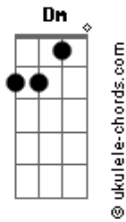

# Thiago Grulha - No Alto

tom:

Intro: Bb Dm F Bb F

F  
Meus olhos estão em Tua direção  
Dm Bb Dm C  
No alto, no alto

F  
Meu socorro virá do teu Santo lugar  
Dm Bb Dm C  
Do alto, do alto

Bb Dm F  
Nada é impossível para Ti

## Acordes

Bb Dm F  
0 Teu querer ninguém pode impedir  
Bb Db F  
Nada é impossível para Ti  
Bb Db F  
0 Teu querer ninguém pode impedir  
Gm  
Eu vou esperar  
Bb  
No alto  
( Bb Dm F Bb F )  
[Solo] Bb Dm F  
Bb Dm F