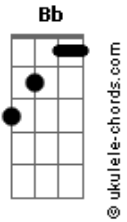

# Thiago Grulha - No Alto

tom:

Intro: Bb Dm F Bb F

F  
Meus olhos estão em Tua direção  
Dm Bb Dm C  
No alto, no alto

F  
Meu socorro virá do teu Santo lugar  
Dm Bb Dm C  
Do alto, do alto

Bb Dm F  
Nada é impossível para Ti

## Acordes

Bb Dm F  
0 Teu querer ninguém pode impedir  
Bb Db F  
Nada é impossível para Ti  
Bb Db F  
0 Teu querer ninguém pode impedir  
Gm  
Eu vou esperar  
Bb  
No alto  
( Bb Dm F Bb F )  
[Solo] Bb Dm F  
Bb Dm F