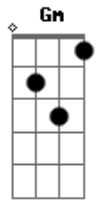

# Thiago Grulha - No Alto

tom:

Intro: Bb Dm F Bb F

F  
 Meus olhos estão em Tua direção  
 Dm Bb Dm C  
 No alto, no alto

F  
 Meu socorro virá do teu Santo lugar  
 Dm Bb Dm C  
 Do alto, do alto

Bb Dm F  
 Nada é impossível para Ti

## Acordes

© ukulele-chords.com

© ukulele-chords.com

© ukulele-chords.com

© ukulele-chords.com

© ukulele-chords.com

© ukulele-chords.com

Bb Dm F  
 0 Teu querer ninguém pode impedir  
 Bb Db F  
 Nada é impossível para Ti  
 Bb Db F  
 0 Teu querer ninguém pode impedir  
 Gm  
 Eu vou esperar  
 Bb  
 No alto  
 ( Bb Dm F Bb F )  
 [Solo] Bb Dm F  
 Bb Dm F