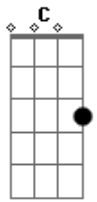

# Thiago Grulha - No Alto

tom:

Intro: Bb Dm F Bb F

F  
 Meus olhos estão em Tua direção  
 Dm Bb Dm C  
 No alto, no alto

F  
 Meu socorro virá do teu Santo lugar  
 Dm Bb Dm C  
 Do alto, do alto

Bb Dm F  
 Nada é impossível para Ti

## Acordes

© ukulele-chords.com

© ukulele-chords.com

© ukulele-chords.com

© ukulele-chords.com

© ukulele-chords.com

© ukulele-chords.com

Bb Dm F  
 0 Teu querer ninguém pode impedir  
 Bb Db F  
 Nada é impossível para Ti  
 Bb Db F  
 0 Teu querer ninguém pode impedir  
 Gm  
 Eu vou esperar  
 Bb  
 No alto  
 ( Bb Dm F Bb F )  
 [Solo] Bb Dm F  
 Bb Dm F