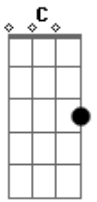

Thiago Grulha - No Alto

tom:

Intro: Bb Dm F Bb F

F
Meus olhos estão em Tua direção
Dm Bb Dm C
No alto, no alto

F
Meu socorro virá do teu Santo lugar
Dm Bb Dm C
Do alto, do alto

Bb Dm F
Nada é impossível para Ti

Acordes

© ukulele-chords.com

© ukulele-chords.com

© ukulele-chords.com

© ukulele-chords.com

© ukulele-chords.com

© ukulele-chords.com

Bb Dm F
0 Teu querer ninguém pode impedir
Bb Db F
Nada é impossível para Ti
Bb Db F
0 Teu querer ninguém pode impedir
Gm
Eu vou esperar
Bb
No alto
(Bb Dm F Bb F)
[Solo] Bb Dm F
Bb Dm F