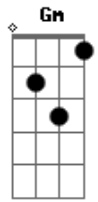

# Thiago Grulha - No Alto

tom:

Intro: **Bb** **Dm** **F** **Bb** **F**

**F**  
 Meus olhos estão em Tua direção  
**Dm** **Bb** **Dm** **C**  
 No alto, no alto

**F**  
 Meu socorro virá do teu Santo lugar  
**Dm** **Bb** **Dm** **C**  
 Do alto, do alto

**Bb** **Dm** **F**  
 Nada é impossível para Ti

## Acordes

© ukulele-chords.com

© ukulele-chords.com

© ukulele-chords.com

© ukulele-chords.com

© ukulele-chords.com

© ukulele-chords.com

**Bb** **Dm** **F**  
 0 Teu querer ninguém pode impedir  
**Bb** **Db** **F**  
 Nada é impossível para Ti  
**Bb** **Db** **F**  
 0 Teu querer ninguém pode impedir  
**Gm**  
 Eu vou esperar  
**Bb**  
 No alto  
 ( **Bb** **Dm** **F** **Bb** **F** )  
 [Solo] **Bb** **Dm** **F**  
**Bb** **Dm** **F**