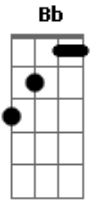

© ukulele-chords.com