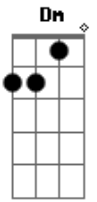

# Thiago Grulha - No Alto

tom:

Intro: Bb Dm F Bb F

F  
 Meus olhos estão em Tua direção  
 Dm Bb Dm C  
 No alto, no alto

F  
 Meu socorro virá do teu Santo lugar  
 Dm Bb Dm C  
 Do alto, do alto

Bb Dm F  
 Nada é impossível para Ti

## Acordes

© ukulele-chords.com

© ukulele-chords.com

© ukulele-chords.com

© ukulele-chords.com

© ukulele-chords.com

© ukulele-chords.com

Bb Dm F  
 0 Teu querer ninguém pode impedir  
 Bb Db F  
 Nada é impossível para Ti  
 Bb Db F  
 0 Teu querer ninguém pode impedir  
 Gm  
 Eu vou esperar  
 Bb  
 No alto  
 ( Bb Dm F Bb F )  
 [Solo] Bb Dm F  
 Bb Dm F