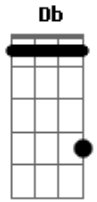

# Thiago Grulha - No Alto

tom:

Intro: **Bb** **Dm** **F** **Bb** **F**

**F**  
 Meus olhos estão em Tua direção  
**Dm** **Bb** **Dm** **C**  
 No alto, no alto

**F**  
 Meu socorro virá do teu Santo lugar  
**Dm** **Bb** **Dm** **C**  
 Do alto, do alto

**Bb** **Dm** **F**  
 Nada é impossível para Ti

## Acordes

© ukulele-chords.com

© ukulele-chords.com

© ukulele-chords.com

© ukulele-chords.com

© ukulele-chords.com

© ukulele-chords.com

**Bb** **Dm** **F**  
 0 Teu querer ninguém pode impedir  
**Bb** **Db** **F**  
 Nada é impossível para Ti  
**Bb** **Db** **F**  
 0 Teu querer ninguém pode impedir  
**Gm**  
 Eu vou esperar  
**Bb**  
 No alto  
 ( **Bb** **Dm** **F** **Bb** **F** )  
 [Solo] **Bb** **Dm** **F**  
**Bb** **Dm** **F**