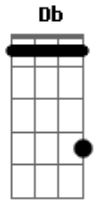

# Thiago Grulha - No Alto

tom:

Intro: Bb Dm F Bb F

F  
 Meus olhos estão em Tua direção  
 Dm Bb Dm C  
 No alto, no alto

F  
 Meu socorro virá do teu Santo lugar  
 Dm Bb Dm C  
 Do alto, do alto

Bb Dm F  
 Nada é impossível para Ti

## Acordes

© ukulele-chords.com

© ukulele-chords.com

© ukulele-chords.com

© ukulele-chords.com

© ukulele-chords.com

© ukulele-chords.com

Bb Dm F  
 0 Teu querer ninguém pode impedir  
 Bb Db F  
 Nada é impossível para Ti  
 Bb Db F  
 0 Teu querer ninguém pode impedir  
 Gm  
 Eu vou esperar  
 Bb  
 No alto  
 ( Bb Dm F Bb F )  
 [Solo] Bb Dm F  
 Bb Dm F