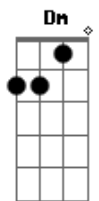

Thiago Grulha - Nas Mãos do Amor

tom:

Intro: **D7M** **Aadd9** **A7** **D7M** **Dm**

[Primeira Parte]

A **A7** **D7M** **Dm**
A tempestade é forte, mas a minha paz é mais
A **A7** **D7M** **Dm**
Não acredito em sorte, eu acredito em meu em meu Pai
A **A7** **D7M** **Dm**
A tempestade é forte, mas a minha paz é mais
A **A7** **D7M** **Dm**
Não acredito em sorte, eu acredito em meu em meu Pai

[Segunda Parte]

D7M **Dbm7** **Bm7** **Gbm11**
Eu tudo enfrentarei, confio em meu Senhor
D7M **Dbm7** **Bm7** **Gbm11**
Eu não recuarei, estou nas mãos do Amor
D7M **Dbm7** **Bm7** **Gbm11**
Eu tudo enfrentarei, confio em meu Senhor
D7M **Dbm7** **Bm7** **Gbm11** **A7**
Eu não recuarei, estou nas mãos do Amor

Do amor

(**D7M** **Aadd9** **A7** **D7M** **Dm**)

A **A7** **D7M** **Dm**
A tempestade é forte, mas a minha paz é mais
A **A7** **D7M** **Dm**
Não acredito em sorte, eu acredito em meu em meu Pai
A **A7** **D7M** **Dm**
A tempestade é forte, mas a minha paz é mais

Acordes

© ukulele-chords.com