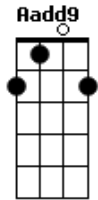

ukulele-chords.com

A **A7** **D7M** **Dm**
Não acredito em sorte, eu acredito em meu em meu Pai

D7M **Dbm7** **Bm7** **Gbm11**
Eu tudo enfrentarei, confio em meu Senhor
D7M **Dbm7** **Bm7** **Gbm11**
Eu não recuarei, estou nas mãos do Amor
D7M **Dbm7** **Bm7** **Gbm11**
Eu tudo enfrentarei, confio em meu Senhor
D7M **Dbm7** **Bm7** **Gbm11** **A7**
Eu não recuarei, estou nas mãos do Amor

[Terceira Parte]

D7M **A7**
Do amor

D7M
Estou nas mãos do amor, então pra que temer
D7M **A7**
Do amor

A **A7**
Estou nas mãos do amor

D7M **A7**
Do amor

D7M
Estou nas mãos do amor, então pra que temer

D7M **A7**
Do amor

A **A7** **D7M** **Dm**
Estou nas mãos do amor

A **A7** **D7M**
Então eu vou descansar nas mãos deste amor