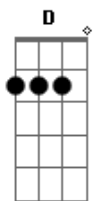

© ukulele-chords.com