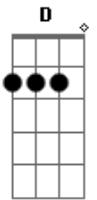

© ukulele-chords.com