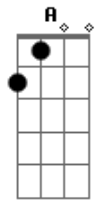

© ukulele-chords.com