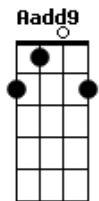

ukulele-chords.com

A **A7** **D7M** **Dm**
Não acredito em sorte, eu acredito em meu em meu Pai

D7M **Dbm7** **Bm7** **Gbm11**
Eu tudo enfrentarei, confio em meu Senhor
D7M **Dbm7** **Bm7** **Gbm11**
Eu não recuarei, estou nas mãos do Amor
D7M **Dbm7** **Bm7** **Gbm11**
Eu tudo enfrentarei, confio em meu Senhor
D7M **Dbm7** **Bm7** **Gbm11** **A7**
Eu não recuarei, estou nas mãos do Amor

[Terceira Parte]

D7M **A7**
Do amor

D7M
Estou nas mãos do amor, então pra que temer
D7M **A7**
Do amor

A **A7**
Estou nas mãos do amor

D7M **A7**
Do amor

D7M
Estou nas mãos do amor, então pra que temer

D7M **A7**
Do amor

A **A7** **D7M** **Dm**
Estou nas mãos do amor

A **A7** **D7M**
Então eu vou descansar nas mãos deste amor