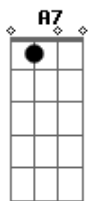

© ukulele-chords.com