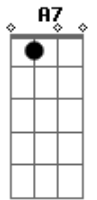

© ukulele-chords.com