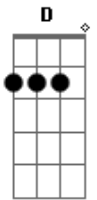

© ukulele-chords.com