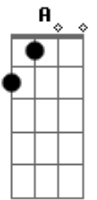

© ukulele-chords.com