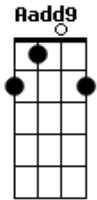

ukulele-chords.com

A **A7** **D7M** **Dm**
Não acredito em sorte, eu acredito em meu em meu Pai

D7M **Dbm7** **Bm7** **Gbm11**
Eu tudo enfrentarei, confio em meu Senhor
D7M **Dbm7** **Bm7** **Gbm11**
Eu não recuarei, estou nas mãos do Amor
D7M **Dbm7** **Bm7** **Gbm11**
Eu tudo enfrentarei, confio em meu Senhor
D7M **Dbm7** **Bm7** **Gbm11** **A7**
Eu não recuarei, estou nas mãos do Amor

[Terceira Parte]

D7M **A7**
Do amor

D7M
Estou nas mãos do amor, então pra que temer
D7M **A7**
Do amor

A **A7**
Estou nas mãos do amor

D7M **A7**
Do amor

D7M
Estou nas mãos do amor, então pra que temer

D7M **A7**
Do amor

A **A7** **D7M** **Dm**
Estou nas mãos do amor

A **A7** **D7M**
Então eu vou descansar nas mãos deste amor