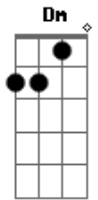

Thiago Grulha - Nas Mãos do Amor

tom:

Intro: **D7M** **Aadd9** **A7** **D7M** **Dm**

[Primeira Parte]

A **A7** **D7M** **Dm**
A tempestade é forte, mas a minha paz é mais
A **A7** **D7M** **Dm**
Não acredito em sorte, eu acredito em meu em meu Pai
A **A7** **D7M** **Dm**
A tempestade é forte, mas a minha paz é mais
A **A7** **D7M** **Dm**
Não acredito em sorte, eu acredito em meu em meu Pai

[Segunda Parte]

D7M **Dbm7** **Bm7** **Gbm11**
Eu tudo enfrentarei, confio em meu Senhor
D7M **Dbm7** **Bm7** **Gbm11**
Eu não recuarei, estou nas mãos do Amor
D7M **Dbm7** **Bm7** **Gbm11**
Eu tudo enfrentarei, confio em meu Senhor
D7M **Dbm7** **Bm7** **Gbm11** **A7**
Eu não recuarei, estou nas mãos do Amor

Do amor

(**D7M** **Aadd9** **A7** **D7M** **Dm**)

A **A7** **D7M** **Dm**
A tempestade é forte, mas a minha paz é mais
A **A7** **D7M** **Dm**
Não acredito em sorte, eu acredito em meu em meu Pai
A **A7** **D7M** **Dm**
A tempestade é forte, mas a minha paz é mais

Acordes

© ukulele-chords.com