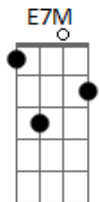

Thiago Grulha - Mais Perto

Tom: B
Intro: B Ebm7 Abm7 E
B Ebm7 Abm7 E

B Gb
Desejo estar mais perto
Abm7 E
Mais perto, mais perto Senhor
B Gb Abm7
Eu quero estar liberto, liberto
E
Liberto Senhor

B
De tudo que me afasta de ti
Gb
De tudo que me afasta de ti
Abm7 E
De tudo que me afasta do teu amor

B
Eu quero viver só para ti
Gb
Eu quero viver só para ti
Abm7 E
Eu quero viver só para o teu amor

(B Ebm7 Abm7 E)

B Gb
Desejo estar mais perto
Abm7 E
Mais perto, mais perto Senhor
B Gb Abm7
Eu quero estar liberto, liberto
E
Liberto Senhor

B

De tudo que me afasta de ti
Gb
De tudo que me afasta de ti
Abm7 E
De tudo que me afasta do teu amor

B
Eu quero viver só para ti
Gb
Eu quero viver só para ti
Abm7 E
Eu quero viver só para o teu amor

Gb E7M Gb
Eu sou teu, tu és meu
Dbm7
Es tudo para mim, Jesus
Gb E7M Gb
Eu sou teu, tu és meu
Dbm7
Es tudo para mim, Jesus
Gb E7M Gb
Eu sou teu, tu és meu
Dbm7
Es tudo para mim

B
Eu quero viver só para ti
Ebm7
Eu quero viver só para ti
Abm7 E
Eu quero viver só para o teu amor
B
Eu quero viver só para ti
Gb
Eu quero viver só para ti
Abm7 E
Eu quero viver só para o teu amor

Acordes