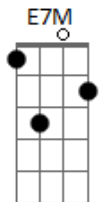

Thiago Grulha - Mais Perto

Tom: B
Intro: B Ebm7 Abm7 E
B Ebm7 Abm7 E

B Gb
Desejo estar mais perto
Abm7 E
Mais perto, mais perto Senhor
B Gb Abm7
Eu quero estar liberto, liberto
E
Liberto Senhor

B
De tudo que me afasta de ti
Gb
De tudo que me afasta de ti
Abm7 E
De tudo que me afasta do teu amor

B
Eu quero viver só para ti
Gb
Eu quero viver só para ti
Abm7 E
Eu quero viver só para o teu amor

(B Ebm7 Abm7 E)

B Gb
Desejo estar mais perto
Abm7 E
Mais perto, mais perto Senhor
B Gb Abm7
Eu quero estar liberto, liberto
E
Liberto Senhor

B

De tudo que me afasta de ti
Gb
De tudo que me afasta de ti
Abm7 E
De tudo que me afasta do teu amor

B
Eu quero viver só para ti
Gb
Eu quero viver só para ti
Abm7 E
Eu quero viver só para o teu amor

Gb E7M Gb
Eu sou teu, tu és meu
Dbm7
Es tudo para mim, Jesus
Gb E7M Gb
Eu sou teu, tu és meu
Dbm7
Es tudo para mim, Jesus
Gb E7M Gb
Eu sou teu, tu és meu
Dbm7
Es tudo para mim

B
Eu quero viver só para ti
Ebm7
Eu quero viver só para ti
Abm7 E
Eu quero viver só para o teu amor
B
Eu quero viver só para ti
Gb
Eu quero viver só para ti
Abm7 E
Eu quero viver só para o teu amor

Acordes

© ukulele-chords.com