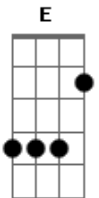

© ukulele-chords.com