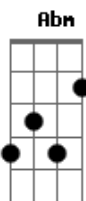

© ukulele-chords.com