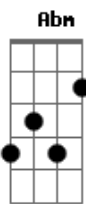

© ukulele-chords.com