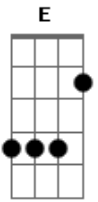

Thiago Grulha - Eu Confio Em Ti

Tom: **A**

Riff que se repete durante a maior parte da música:

E **E** **A** **A**
 Preciso... do teu amor
E **E** **A** **A**
 Preciso... do teu perdão Senhor

E **E** **A** **A**
 Eu confio em ti Deus... Eu confio em ti
E **E** **A** **A**

Eu confio em ti Deus... Eu confio em ti

E **E** **A** **A**
 Dependo... da paz que vem de ti
E **E** **A** **A**
 Dependo... do teu olhar em mim

E **E** **A** **A**
 Eu confio em ti Deus... Eu confio em ti
E **E** **A** **A**
 Eu confio em ti Deus... Eu confio em ti

E **E** **A** **A**
 E eu posso ver a tua mão a me guardar
Dbm **Dbm** **A** **A**
 E eu posso crer num amanhã melhor

Acordes

© ukulele-chords.com

© ukulele-chords.com

© ukulele-chords.com