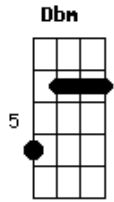

Thiago Grulha - Eu Confio Em Ti

Tom: **A**

Riff que se repete durante a maior parte da música:

E **E** **A** **A**
 Preciso... do teu amor
E **E** **A** **A**
 Preciso... do teu perdão Senhor

E **E** **A** **A**
 Eu confio em ti Deus... Eu confio em ti
E **E** **A** **A**

Eu confio em ti Deus... Eu confio em ti

E **E** **A** **A**
 Dependo... da paz que vem de ti
E **E** **A** **A**
 Dependo... do teu olhar em mim

E **E** **A** **A**
 Eu confio em ti Deus... Eu confio em ti
E **E** **A** **A**
 Eu confio em ti Deus... Eu confio em ti

E **E** **A** **A**
 E eu posso ver a tua mão a me guardar
Dbm **Dbm** **A** **A**
 E eu posso crer num amanhã melhor

Acordes

© ukulele-chords.com

© ukulele-chords.com

© ukulele-chords.com