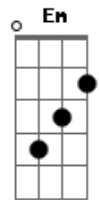

© ukulele-chords.com