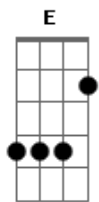

Thiago Grulha - Comigo Vai

Tom: E

^{Gbm} ^E
Sol do meio-dia

^B
Ilumina meu coração
^{Gbm} ^E
A minha alegria

^B
É encontrar-me com a Tua direção

^A
Se comigo vai
^{Dbm}

^A
Eu não temerei comigo vai

^B
Nada faltará

^{Dbm}
Comigo vai

Eu espero em Ti

^A
Meu Senhor

^{Gbm} ^E
Infinito amor

^B
Teu abraço é imensidão

^{Gbm} ^E
E em meio à dor

^B
Eu aprendo a segurar em Tua mão

^{Dbm} ^A
Bondade e misericórdia

^E
Para sempre me seguirão

^{Dbm} ^A
E eu habitarei seguro

^B
^{Em} Teu colo de compaixão

Acordes

© ukulele-chords.com