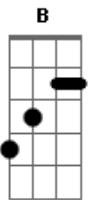

Thiago Grulha - Comigo Vai

Tom: E

Gbm **E**
Sol do meio-dia

B
Ilumina meu coração
Gbm **E**
A minha alegria

B
É encontrar-me com a Tua direção

Dbm
Se comigo vai

A
Eu não temerei comigo vai

B
Nada faltará

Dbm
Comigo vai

Eu espero em Ti

A
Meu Senhor

Gbm **E**
Infinito amor

B
Teu abraço é imensidão

Gbm **E**
E em meio à dor

B
Eu aprendo a segurar em Tua mão

Dbm **A**
Bondade e misericórdia

E
Para sempre me seguirão

Dbm **A**
E eu habitarei seguro

B
Em Teu colo de compaixão

Acordes

© ukulele-chords.com

© ukulele-chords.com

© ukulele-chords.com

© ukulele-chords.com