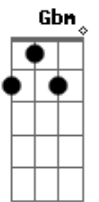

© ukulele-chords.com