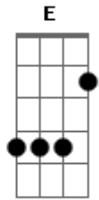

Thiago Grulha - Comigo Vai

Tom: E

Gbm **E**
Sol do meio-dia

B
Ilumina meu coração
Gbm **E**
A minha alegria

B
É encontrar-me com a Tua direção

Dbm **A**
Se comigo vai

A
Eu não temerei comigo vai

B
Nada faltará

Dbm
Comigo vai

Eu espero em Ti

A
Meu Senhor

Gbm **E**
Infinito amor

B
Teu abraço é imensidão

Gbm **E**
E em meio à dor

B
Eu aprendo a segurar em Tua mão

Dbm **A**
Bondade e misericórdia

E
Para sempre me seguirão

Dbm **A**
E eu habitarei seguro

B
Em Teu colo de compaixão

Acordes

© ukulele-chords.com