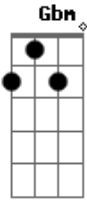

Thiago Grulha - Comigo Vai

Tom: E

Gbm **E**
Sol do meio-dia

B
Ilumina meu coração
Gbm **E**
A minha alegria

B
É encontrar-me com a Tua direção

Dbm **A**
Se comigo vai

A
Eu não temerei comigo vai

B
Nada faltará

Dbm
Comigo vai

Eu espero em Ti

A
Meu Senhor

Gbm **E**
Infinito amor

B
Teu abraço é imensidão

Gbm **E**
E em meio à dor

B
Eu aprendo a segurar em Tua mão

Dbm **A**
Bondade e misericórdia

E
Para sempre me seguirão

Dbm **A**
E eu habitarei seguro

B
Em Teu colo de compaixão

Acordes

© ukulele-chords.com

© ukulele-chords.com

© ukulele-chords.com

© ukulele-chords.com

© ukulele-chords.com

© ukulele-chords.com