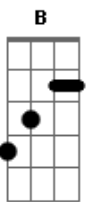

Thiago Grulha - Comigo Vai

Tom: E

^{Gbm} ^E
Sol do meio-dia

^B
Ilumina meu coração
^{Gbm} ^E
A minha alegria

^B
É encontrar-me com a Tua direção

^A
Se comigo vai
^{Dbm}

^A
Eu não temerei comigo vai

^B
Nada faltará

^{Dbm}
Comigo vai

Eu espero em Ti

^A
Meu Senhor

^{Gbm} ^E
Infinito amor

^B
Teu abraço é imensidão

^{Gbm} ^E
E em meio à dor

^B
Eu aprendo a segurar em Tua mão

^{Dbm} ^A
Bondade e misericórdia

^E
Para sempre me seguirão

^{Dbm} ^A
E eu habitarei seguro

^B
^{Em} Teu colo de compaixão

Acordes

© ukulele-chords.com

© ukulele-chords.com

© ukulele-chords.com

© ukulele-chords.com

© ukulele-chords.com

© ukulele-chords.com