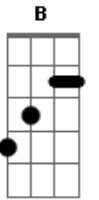

Thiago Grulha - Comigo Vai

Tom: E

Gbm **E**
Sol do meio-dia

B
Ilumina meu coração
Gbm **E**
A minha alegria

B
É encontrar-me com a Tua direção

Dbm
Se comigo vai

A
Eu não temerei comigo vai

A
Nada faltará

B
Comigo vai
Dbm

Eu espero em Ti

A
Meu Senhor

Gbm **E**
Infinito amor

B
Teu abraço é imensidão

Gbm **E**
E em meio à dor

B
Eu aprendo a segurar em Tua mão

Dbm **A**
Bondade e misericórdia

E
Para sempre me seguirão

Dbm **A**
E eu habitarei seguro

B
Em Teu colo de compaixão

Acordes

© ukulele-chords.com

© ukulele-chords.com

© ukulele-chords.com

© ukulele-chords.com