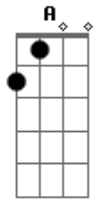

B
Comigo vai
Dbm

Eu espero em Ti

A
Meu Senhor

Gbm **E**
Infinito amor

B
Teu abraço é imensidão

Gbm **E**
E em meio à dor

B
Eu aprendo a segurar em Tua mão

Dbm **A**
Bondade e misericórdia

E
Para sempre me seguirão

Dbm **A**
E eu habitarei seguro

B
Em Teu colo de compaixão

Acordes

© ukulele-chords.com

© ukulele-chords.com

© ukulele-chords.com

© ukulele-chords.com