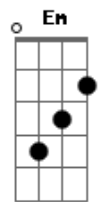

© ukulele-chords.com