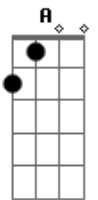

Thiago Grulha - Comigo Vai

Tom: E

Gbm **E**
Sol do meio-dia

B
Ilumina meu coração
Gbm **E**
A minha alegria

B
É encontrar-me com a Tua direção

Dbm
Se comigo vai

A
Eu não temerei comigo vai

B
Nada faltará

Dbm
Comigo vai

Eu espero em Ti

A
Meu Senhor

Gbm **E**
Infinito amor

B
Teu abraço é imensidão

Gbm **E**
E em meio à dor

B
Eu aprendo a segurar em Tua mão

Dbm **A**
Bondade e misericórdia

E
Para sempre me seguirão

Dbm **A**
E eu habitarei seguro

B
Em Teu colo de compaixão

Acordes

© ukulele-chords.com

© ukulele-chords.com

© ukulele-chords.com

© ukulele-chords.com