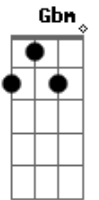

Thiago Grulha - Comigo Vai

Tom: E

Gbm **E**
Sol do meio-dia

B
Ilumina meu coração
Gbm **E**
A minha alegria

B
É encontrar-me com a Tua direção

Dbm
Se comigo vai

A
Eu não temerei comigo vai

B
Nada faltará

Dbm
Comigo vai

Eu espero em Ti

A
Meu Senhor

Gbm **E**
Infinito amor

B
Teu abraço é imensidão

Gbm **E**
E em meio à dor

B
Eu aprendo a segurar em Tua mão

Dbm **A**
Bondade e misericórdia

E
Para sempre me seguirão

Dbm **A**
E eu habitarei seguro

B
Em Teu colo de compaixão

Acordes

© ukulele-chords.com

© ukulele-chords.com

© ukulele-chords.com

© ukulele-chords.com