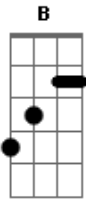

© ukulele-chords.com