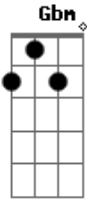

Thiago Grulha - Comigo Vai

Tom: E

Gbm **E**
Sol do meio-dia

B
Ilumina meu coração
Gbm **E**
A minha alegria

B
É encontrar-me com a Tua direção

Dbm **A**
Se comigo vai

A
Eu não temerei comigo vai

B
Nada faltará

Dbm
Comigo vai

Eu espero em Ti

A
Meu Senhor

Gbm **E**
Infinito amor

B
Teu abraço é imensidão

Gbm **E**
E em meio à dor

B
Eu aprendo a segurar em Tua mão

Dbm **A**
Bondade e misericórdia

E
Para sempre me seguirão

Dbm **A**
E eu habitarei seguro

B
Em Teu colo de compaixão

Acordes

© ukulele-chords.com

© ukulele-chords.com

© ukulele-chords.com

© ukulele-chords.com