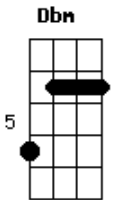

Thiago Grulha - Comigo Vai

Tom: E

Gbm **E**
Sol do meio-dia

B
Ilumina meu coração
Gbm **E**
A minha alegria

B
É encontrar-me com a Tua direção

Dbm
Se comigo vai

A
Eu não temerei comigo vai

B
Nada faltará

Dbm
Comigo vai

Eu espero em Ti

A
Meu Senhor

Gbm **E**
Infinito amor

B
Teu abraço é imensidão

Gbm **E**
E em meio à dor

B
Eu aprendo a segurar em Tua mão

Dbm **A**
Bondade e misericórdia

E
Para sempre me seguirão

Dbm **A**
E eu habitarei seguro

B
Em Teu colo de compaixão

Acordes

© ukulele-chords.com

© ukulele-chords.com

© ukulele-chords.com

© ukulele-chords.com