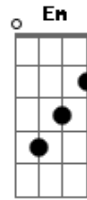

© ukulele-chords.com