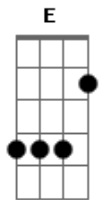

Thiago Grulha - Comigo Vai

Tom: E

Gbm **E**
Sol do meio-dia

B
Ilumina meu coração
Gbm **E**
A minha alegria

B
É encontrar-me com a Tua direção

Dbm
Se comigo vai

A
Eu não temerei comigo vai

B
Nada faltará

Dbm
Comigo vai

Eu espero em Ti

A
Meu Senhor

Gbm **E**
Infinito amor

B
Teu abraço é imensidão

Gbm **E**
E em meio à dor

B
Eu aprendo a segurar em Tua mão

Dbm **A**
Bondade e misericórdia

E
Para sempre me seguirão

Dbm **A**
E eu habitarei seguro

B
Em Teu colo de compaixão

Acordes

© ukulele-chords.com