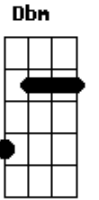

Thiago Grulha - Comigo Vai

Tom: E

Gbm **E**
Sol do meio-dia

B
Ilumina meu coração
Gbm **E**
A minha alegria

B
É encontrar-me com a Tua direção

Dbm
Se comigo vai

A
Eu não temerei comigo vai

A
Nada faltará

B
Comigo vai
Dbm

Eu espero em Ti

A
Meu Senhor

Gbm **E**
Infinito amor

B
Teu abraço é imensidão

Gbm **E**
E em meio à dor

B
Eu aprendo a segurar em Tua mão

Dbm **A**
Bondade e misericórdia

E
Para sempre me seguirão

Dbm **A**
E eu habitarei seguro

B
Em Teu colo de compaixão

Acordes

© ukulele-chords.com

© ukulele-chords.com

© ukulele-chords.com

© ukulele-chords.com