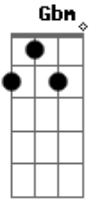

Thiago Grulha - Comigo Vai

Tom: E

Gbm **E**
Sol do meio-dia

B
Ilumina meu coração
Gbm **E**
A minha alegria

B
É encontrar-me com a Tua direção

Dbm
Se comigo vai

A
Eu não temerei comigo vai

A
Nada faltará

B
Comigo vai
Dbm

Eu espero em Ti

A
Meu Senhor

Gbm **E**
Infinito amor

B
Teu abraço é imensidão

Gbm **E**
E em meio à dor

B
Eu aprendo a segurar em Tua mão

Dbm **A**
Bondade e misericórdia

E
Para sempre me seguirão

Dbm **A**
E eu habitarei seguro

B
Em Teu colo de compaixão

Acordes

© ukulele-chords.com

© ukulele-chords.com

© ukulele-chords.com

© ukulele-chords.com