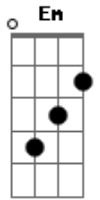

© ukulele-chords.com