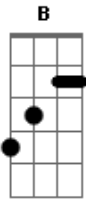

Thiago Grulha - Comigo Vai

Tom: E

Gbm **E**
Sol do meio-dia

B
Ilumina meu coração
Gbm **E**
A minha alegria

B
É encontrar-me com a Tua direção

Dbm **A**
Se comigo vai

A
Eu não temerei comigo vai

B
Nada faltará

Dbm
Comigo vai

Eu espero em Ti

A
Meu Senhor

Gbm **E**
Infinito amor

B
Teu abraço é imensidão

Gbm **E**
E em meio à dor

B
Eu aprendo a segurar em Tua mão

Dbm **A**
Bondade e misericórdia

E
Para sempre me seguirão

Dbm **A**
E eu habitarei seguro

B
Em Teu colo de compaixão

Acordes

© ukulele-chords.com

© ukulele-chords.com

© ukulele-chords.com

© ukulele-chords.com