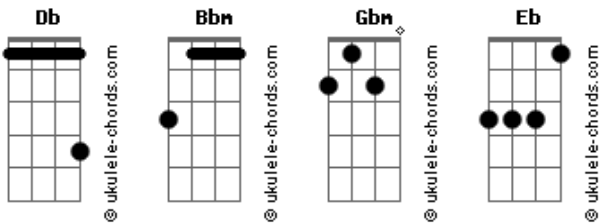

Thiago Freitas - Tem Pena Deu

tom:

Db

Intro: Db Bbm Gbm Eb

Db

Tá certo que a gente não da certo

Bbm

Mas se não tá dando certo então vamos dar errado

Gbm

A gente escrito junto é erro

Eb

Mas erro maior é eu e você separado

Db

Bbm

E eu não tô afim de te esquecer do nada

Gbm Eb Db Eb

Só de imaginar essa opção a Bad do meu coração foi ativada

Db

Bbm

Tem pena deu ,não pisa neu

Gbm

Eb

Como é que ressuscita um amor que já morreu

Db

Bbm

Tem pena deu ,não pisa neu

Gbm

Eb

Como é que ressuscita um amor que já morreu

[Solo] Db Bbm Gbm Eb

Db

Tá certo que a gente não da certo

Bbm

Acordes

Mas se não tá dando certo então vamos dar errado

Gbm

A gente escrito junto é erro

Eb

Mas erro maior é eu e você separado

Db

Bbm

E eu não tô afim de te esquecer do nada

Gbm Eb Db Eb

Só de imaginar essa opção a Bad do meu coração foi ativada

Db

Bbm

Tem pena deu ,não pisa neu

Gbm

Eb

Como é que ressuscita um amor que já morreu

Db

Bbm

Tem pena deu ,não pisa neu

Gbm

Eb

Como é que ressuscita um amor que já morreu

Db

Bbm

Tem pena deu ,não pisa neu

Gbm

Eb

Como é que ressuscita um amor que já morreu

Db

Bbm

Tem pena deu ,não pisa neu

Gbm

Eb

Como é que ressuscita um amor que já morreu

[Solo] Db Bbm Gbm Eb