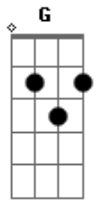

© ukulele-chords.com