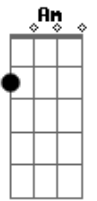

© ukulele-chords.com