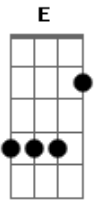

© ukulele-chords.com