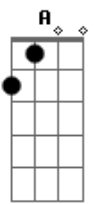

Thiago e Daniel - Já Percebi

Tom: **D**

D
Hoje eu definir que eu quero a sua posição **A**

Me diz por favor se e sim ou não
Bm
Esse lance de ficar já ta ficando chato **G**

A
Chato
D
A gente sai, namora, fica, beija e abraça

A
Mas no dia seguinte você sempre disfarça
Bm
Me toquei que seu silencio já me respondeu **G**
A
Ai ai ai

D **A**
Já percebi que não quer o meu amor
Bm
Já percebi que não quer o meu calor
G
Já percebi que tudo foi só uma ilusão

A
Ai ai ai
D **A**
Já percebi que não quer o meu amor
Bm
Já percebi que não quer o meu calor
G
Já percebi que tudo foi só uma ilusão

A
e não ta fácil não

Acordes

© ukulele-chords.com

© ukulele-chords.com

© ukulele-chords.com