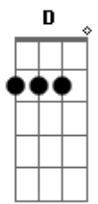

Thiago e Daniel - Já Percebi

Tom: **D**

D
Hoje eu definir que eu quero a sua posição **A**

Me diz por favor se e sim ou não
Bm
Esse lance de ficar já ta ficando chato **G**

A
Chato
D
A gente sai, namora, fica, beija e abraça

A
Mas no dia seguinte você sempre disfarça
Bm
Me toquei que seu silencio já me respondeu **G**
A
Ai ai ai

D **A**
Já percebi que não quer o meu amor
Bm
Já percebi que não quer o meu calor
G
Já percebi que tudo foi só uma ilusão

A
Ai ai ai
D **A**
Já percebi que não quer o meu amor
Bm
Já percebi que não quer o meu calor
G
Já percebi que tudo foi só uma ilusão

A
e não ta fácil não

Acordes

© ukulele-chords.com

© ukulele-chords.com

© ukulele-chords.com