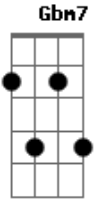

Thiago Dorio - Creia Em Deus

Tom: A

Intro: A AA Bm A AA E

Se a angustia e o desespero tomou conta de você
 E aos teus olhos é impossível, não há mais nada a fazer
 Espera no senhor, entregue tua vida sem medo

Se tuas forças se esgotaram te fazendo recair

E tua culpa te atormenta sem deixar você dormir
 Espera no senhor, entregue sua vida sem medo

Creia em Deus que ele tudo pode
 Creia em Deus que ele tudo fará
 Tua vida entregue ao Senhor
 E alegria em tua alma encontrará (x2)

SOLO: D Gbm D Gbm A D A E Gbm G E

Acordes

© ukulele-chords.com

© ukulele-chords.com

© ukulele-chords.com

© ukulele-chords.com

© ukulele-chords.com

© ukulele-chords.com