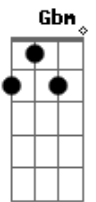

Já sei que você viu e não me atendeu

Tô na sofrência cachaça e limão

Aguenta ai meu coração

Gm Eb Bbadd9
E se eu te ligar e você não atender

Correndo eu vou pro bar

Tentar te esquecer

A solução perfeita pra eu não sofrer

Gm Bbadd9 D
Eu já mandei mensagem e também liguei

Já sei que você viu e não me atendeu

Tô na sofrência cachaça e limão

Aguenta ai meu coração

Acordes

A
© ukulele-chords.com

Gbm
© ukulele-chords.com

D
© ukulele-chords.com