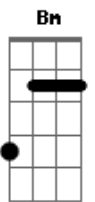

Bm
© ukulele-chords.com