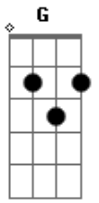

Thiago di Melo - Uai Sô

Tom: **D**

(forma dos acordes no tom de **C**)
Capostrate na 2ª casa

C
Eu sou mineiro, eu sou desse lugar

G **F**
Onde o povo gosta de viola caipira e o cheiro da roça

C
Está na alma desse povo tão acolhedor

C
Eu sou minero, eu sou desse lugar

G **F**
Onde tudo é pertinho, broa de fubá, pão de queijoquentinho

Eu tenho orgulho de dizer Uai sô

O trem é bom demais

F
Aqui o sol se põe beijando as montanhas

Am
O tempo passa mais devagar

F **G**
Aqui a vida tem um pouco mais de amor

C
Minas Gerais

Acordes

© ukulele-chords.com

© ukulele-chords.com

© ukulele-chords.com

© ukulele-chords.com

© ukulele-chords.com