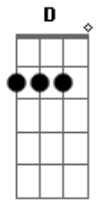

Thiago di Melo - Uai Sô

Tom: **D**

(forma dos acordes no tom de **C**)
Capostrate na 2ª casa

C
Eu sou mineiro, eu sou desse lugar

G **F**
Onde o povo gosta de viola caipira e o cheiro da roça

C
Está na alma desse povo tão acolhedor

C
Eu sou minero, eu sou desse lugar

G **F**
Onde tudo é pertinho, broa de fubá, pão de queijoquentinho

Eu tenho orgulho de dizer Uai sô

O trem é bom demais

F
Aqui o sol se põe beijando as montanhas

Am
O tempo passa mais devagar

F **G**
Aqui a vida tem um pouco mais de amor

C
Minas Gerais

Acordes

© ukulele-chords.com