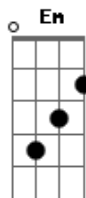

# Thiago Chakan - Solitário

tom:

Intro: C D Em D C

C D Em  
Como um fantasma que se refugia

D C Em  
Na solidão da natureza morta  
C D Em  
Por trás dos ermos túmulos, um dia

D C  
Eu fui refugiar-me à tua porta!

C D Em  
Fazia frio, e o frio que fazia

D C  
Não era esse que a carne nos conforta

C D Em  
Cortava assim como em carniçaria

D C D  
O aço das facas incisivas corta!

## Acordes

© ukulele-chords.com

© ukulele-chords.com

© ukulele-chords.com

© ukulele-chords.com

G D Em C  
Mas tu não vieste ver minha Desgraça!  
G D Em C  
E eu saí, como quem tudo repele  
Em D C D  
? Velho caixão a carregar destroços ?