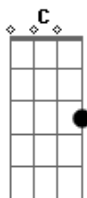

# Thiago Chakan - Solitário

tom:

Intro: C D Em D C

C D Em  
Como um fantasma que se refugia

D C Em  
Na solidão da natureza morta  
C D Em  
Por trás dos ermos túmulos, um dia

D C  
Eu fui refugiar-me à tua porta!

C D Em  
Fazia frio, e o frio que fazia

D C  
Não era esse que a carne nos conforta

C D Em  
Cortava assim como em carniçaria

D C D  
O aço das facas incisivas corta!

## Acordes

© ukulele-chords.com

© ukulele-chords.com

© ukulele-chords.com

© ukulele-chords.com

G D Em C  
Mas tu não vieste ver minha Desgraça!  
G D Em C  
E eu saí, como quem tudo repele  
Em D C D  
? Velho caixão a carregar destroços ?