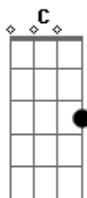

Thiago Chakan - Solitário

tom:

Intro: C D Em D C

C D Em
Como um fantasma que se refugia

D C
Na solidão da natureza morta

C D Em
Por trás dos ermos túmulos, um dia

D C
Eu fui refugiar-me à tua porta!

C D Em
Fazia frio, e o frio que fazia

D C
Não era esse que a carne nos conforta

C D Em
Cortava assim como em carniçaria

D C D
O aço das facas incisivas corta!

Acordes

© ukulele-chords.com

© ukulele-chords.com

© ukulele-chords.com

© ukulele-chords.com

G D Em C
Mas tu não vieste ver minha Desgraça!

G D Em C
E eu saí, como quem tudo repele

Em D C D
? Velho caixão a carregar destroços ?

C D Em C
Levando apenas na tumba carcaça

C D Em C
O pergaminho singular da pele