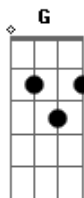

Thiago Chakan - Solitário

tom:

Intro: C D Em D C

C D Em
Como um fantasma que se refugia

D C
Na solidão da natureza morta

C D Em
Por trás dos ermos túmulos, um dia

D C
Eu fui refugiar-me à tua porta!

C D Em
Fazia frio, e o frio que fazia

D C
Não era esse que a carne nos conforta

C D Em
Cortava assim como em carniçaria

D C D
O aço das facas incisivas corta!

Acordes

© ukulele-chords.com

© ukulele-chords.com

© ukulele-chords.com

© ukulele-chords.com

G D Em C
Mas tu não vieste ver minha Desgraça!

G D Em C
E eu saí, como quem tudo repele

Em D C D
? Velho caixão a carregar destroços ?

C D Em C
Levando apenas na tumba carcaça

C D Em C
O pergaminho singular da pele