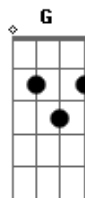

## Acordes

© ukulele-chords.com

© ukulele-chords.com

© ukulele-chords.com

© ukulele-chords.com

G D Em C  
Mas tu não vieste ver minha Desgraça!  
G D Em C  
E eu saí, como quem tudo repele  
Em D C D  
? Velho caixão a carregar destroços ?

C D Em C  
Levando apenas na tumba carcaça  
C D Em C  
O pergaminho singular da pele  
Em D C D  
E o chocalho fatídico dos ossos!

C D Em C  
O pergaminho singular da pele  
Em D C D  
E o chocalho fatídico dos ossos!