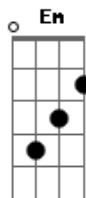

Thiago Chakan - Solitário

tom:

Intro: C D Em D C

C D Em
Como um fantasma que se refugia

D C
Na solidão da natureza morta

C D Em
Por trás dos ermos túmulos, um dia

D C
Eu fui refugiar-me à tua porta!

C D Em
Fazia frio, e o frio que fazia

D C
Não era esse que a carne nos conforta

C D Em
Cortava assim como em carniçaria

D C D
O aço das facas incisivas corta!

Acordes

© ukulele-chords.com

© ukulele-chords.com

© ukulele-chords.com

© ukulele-chords.com

G D Em C
Mas tu não vieste ver minha Desgraça!

G D Em C
E eu saí, como quem tudo repele

Em D C D
? Velho caixão a carregar destroços ?

C D Em C
Levando apenas na tumba carcaça

C D Em C
O pergaminho singular da pele