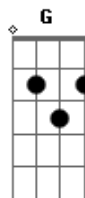

Thiago Chakan - Solitário

tom:

Intro: C D Em D C

C D Em
Como um fantasma que se refugia

D C
Na solidão da natureza morta

C D Em
Por trás dos ermos túmulos, um dia

D C
Eu fui refugiar-me à tua porta!

C D Em
Fazia frio, e o frio que fazia

D C
Não era esse que a carne nos conforta

C D Em
Cortava assim como em carniçaria

D C D
O aço das facas incisivas corta!

Acordes

© ukulele-chords.com

© ukulele-chords.com

© ukulele-chords.com

© ukulele-chords.com

G D Em C
Mas tu não vieste ver minha Desgraça!

G D Em C
E eu saí, como quem tudo repele

Em D C D
? Velho caixão a carregar destroços ?

C D Em C
Levando apenas na tumba carcaça

C D Em C
O pergaminho singular da pele