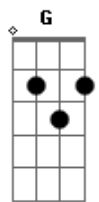

Dm **Bb**
 Quando viro para o lado

G **A**
 E sinto um abismo por trás de mim surgir

Dm **Bb**
 São tantas portas à minha frente

G **A**
 Que não me levam a lugar nenhum

Dm **Bb**
 Então me tranco inutilmente

G **A**
 Com meus sentimentos fechados em mim, um por um

G **A**
 Mas voltam os mesmos erros

Dm **Bb**
 Volta você aqui

G **A**
 Ensaio os mesmos erros

Dm **Dm**
 E caio

G **A**
 Mas voltam os mesmos erros

Dm **Bb**
 Volta você aqui

G **A**
 Ensaio os mesmos erros

Dm **Dm**
 E caio

(**G** **A** **Dm** **G** **A** **Dm**)

Acordes

© ukulele-chords.com

© ukulele-chords.com

© ukulele-chords.com