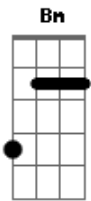

Bm D A
Seus olhos verdes de arcos negros não querem aparecer

A Dbm D
Hei, Natália! Hei, Natália!

Bm D A
Com quem você vai ver o Sol nascer?

A Dbm D
Hei, Natália! Hei, Natália!

Bm D A
Quando você vai ver que eu amo você?

[Ponte] A Dbm D Bm D

A Dbm D
A luz da lua, a praça escura, a sua mão na minha mão

Bm D A
Seu rosto meigo no meu peito quando dispara o coração

A Dbm D
Olhos nos olhos, o seu sorriso e o destino em uma flor

Bm D A
Está traçado em sonhos góticos nos vedas do amor

Acordes

© ukulele-chords.com

© ukulele-chords.com

© ukulele-chords.com

© ukulele-chords.com

A Dbm D
Hei, Natália! Hei, Natália!

Bm D A
Com quem você vai ver o Sol nascer?