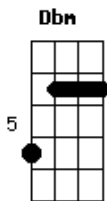

Bm D A
Seus olhos verdes de arcos negros não querem aparecer

A Dbm D
Hei, Natália! Hei, Natália!

Bm D A
Com quem você vai ver o Sol nascer?

A Dbm D
Hei, Natália! Hei, Natália!

Bm D A
Quando você vai ver que eu amo você?

[Ponte] A Dbm D Bm D

A Dbm D
A luz da lua, a praça escura, a sua mão na minha mão
Bm D A

Seu rosto meigo no meu peito quando dispara o coração

A Dbm D
Olhos nos olhos, o seu sorriso e o destino em uma flor

Bm D A
Está traçado em sonhos góticos nos vedas do amor

Acordes

© ukulele-chords.com

© ukulele-chords.com

© ukulele-chords.com

© ukulele-chords.com

A Dbm D
Hei, Natália! Hei, Natália!

Bm D A
Com quem você vai ver o Sol nascer?