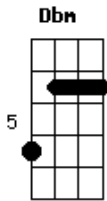

Bm D A
Seus olhos verdes de arcos negros não querem aparecer

A Dbm D
Hei, Natália! Hei, Natália!

Bm D A
Com quem você vai ver o Sol nascer?

A Dbm D
Hei, Natália! Hei, Natália!

Bm D A
Quando você vai ver que eu amo você?

[Ponte] A Dbm D Bm D

A Dbm D
A luz da lua, a praça escura, a sua mão na minha mão

Bm D A
Seu rosto meigo no meu peito quando dispara o coração

A Dbm D
Olhos nos olhos, o seu sorriso e o destino em uma flor

Bm D A
Está traçado em sonhos góticos nos vedas do amor

Acordes

© ukulele-chords.com

© ukulele-chords.com

© ukulele-chords.com

© ukulele-chords.com

A Dbm D
Hei, Natália! Hei, Natália!

Bm D A
Com quem você vai ver o Sol nascer?