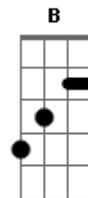

(**Ab A B Db**)
 (**B A Ab A**)

Acordes

© ukulele-chords.com

© ukulele-chords.com

© ukulele-chords.com

© ukulele-chords.com

© ukulele-chords.com

© ukulele-chords.com

© ukulele-chords.com

© ukulele-chords.com

© ukulele-chords.com

© ukulele-chords.com

(**B Db B A**)
 (**B A Ab Gb**)
 (**Ab A D E**)
 (**Gb D E Gb**)

D E Gbm
 E se eu voltar na escada do tempo
D E Gbm
 E não conseguir te salvar
D E Gbm
 Não chore, não pense que tudo deu certo
D E Gbm
 Que a vida não pode voltar