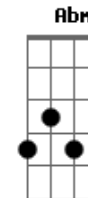

(**Ab A B Db**)
 (**B A Ab A**)

Acordes

© ukulele-chords.com

© ukulele-chords.com

© ukulele-chords.com

© ukulele-chords.com

© ukulele-chords.com

© ukulele-chords.com

© ukulele-chords.com

© ukulele-chords.com

© ukulele-chords.com

© ukulele-chords.com

(**B Db B A**)
 (**B A Ab Gb**)
 (**Ab A D E**)
 (**Gb D E Gb**)

D E Gbm
 E se eu voltar na escada do tempo
D E Gbm
 E não conseguir te salvar
D E Gbm
 Não chore, não pense que tudo deu certo
D E Gbm
 Que a vida não pode voltar