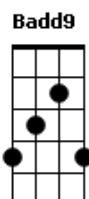

(**Ab A B Db**)
 (**B A Ab A**)

Acordes

© ukulele-chords.com

© ukulele-chords.com

© ukulele-chords.com

© ukulele-chords.com

© ukulele-chords.com

© ukulele-chords.com

© ukulele-chords.com

© ukulele-chords.com

© ukulele-chords.com

© ukulele-chords.com

(**B Db B A**)
 (**B A Ab Gb**)
 (**Ab A D E**)
 (**Gb D E Gb**)

D E Gbm
 E se eu voltar na escada do tempo
D E Gbm
 E não conseguir te salvar
D E Gbm
 Não chore, não pense que tudo deu certo
D E Gbm
 Que a vida não pode voltar