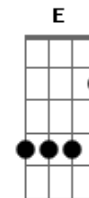

(**Ab A B Db**)
 (**B A Ab A**)

Acordes

© ukulele-chords.com

© ukulele-chords.com

© ukulele-chords.com

© ukulele-chords.com

© ukulele-chords.com

© ukulele-chords.com

© ukulele-chords.com

© ukulele-chords.com

© ukulele-chords.com

© ukulele-chords.com

(**B Db B A**)
 (**B A Ab Gb**)
 (**Ab A D E**)
 (**Gb D E Gb**)

D E Gbm
 E se eu voltar na escada do tempo
D E Gbm
 E não conseguir te salvar
D E Gbm
 Não chore, não pense que tudo deu certo
D E Gbm
 Que a vida não pode voltar