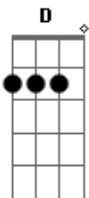

Thiago Chakan - Assim Como Eu

tom:

Intro: **Ab A B Db**
B A Ab A
B Db B A
B A Ab Gb
Ab A D E
Gb D E Gb

D E Gbm
Mesmo estando na sala do templo
D E Gbm
Estátuas e o meu coração
D E Gbm
Os mensageiros que trazem notícias
D E Gbm
Não podem me dar sua mão

D E Gbm
E se não puderem trazer de você
D E Gbm
Imagens, sorrisos e amor
D E Gbm
Ao menos que levem a minha saudade
D E Gbm
E as frases que trazem a dor

(**Ab A B Db**)
(**B A Ab A**)
(**B Db B A**)
(**B A Ab Gb**)
(**Ab A D E**)
(**Gb D E Gb**)

Abm E Badd9
Se os deuses fossem assim como eu
Gb
Como você
Abm E
Como seria se depois da vida
Badd9 Gb
Houvesse a certeza e nunca um adeus
Abm E
Assim como eu espero que seja
Badd9 Gb
Espero que a Deusa da Morte esteja
Abm
Com o meu grande amor
E Badd9
E se tudo for parte de uma ilusão
Gb Abm
Espero encontrar uma nova razão

(**Ab A B Db**)
(**B A Ab A**)

Acordes

© ukulele-chords.com