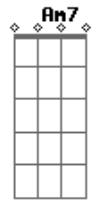

© ukulele-chords.com