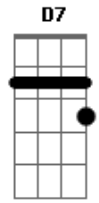

© ukulele-chords.com