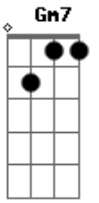

© ukulele-chords.com