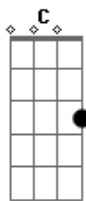

© ukulele-chords.com