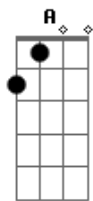

Thiago Carvalho - Replay

Tom: A

m
Você chegou
Ligeiro demais
Bateu de frente
Levou minha paz
O que se faz quando
Se gosta
Só aprova o que tá no ar
A gente sente
Quando é verdadeiro
Basta um toque
Um primeiro beijo
Que o desejo
Assume a culpa do que vai rolar
E quando o meu
Corpo se aqueceu
Quando teu sorriso
Era o meu

C G
Cê some pra longe
Menina diga onde
Dm
Te encontrar
São Paulo, Nova York ou BH
Me fala
Que eu vou te buscar
G
O que você fez em mim
Dm
Que me deixou
F
Tão afim
Como fomos ontem
C
Quero hoje depois
G
Faz de tudo outra vez
Dm
Com direito a replay
F
Da cama amassada
C
Minha boca borrada
G
Do seu batom que eu tirei
Am

Acordes