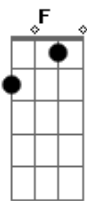

© ukulele-chords.com