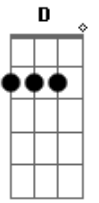

© ukulele-chords.com