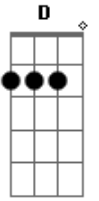

© ukulele-chords.com