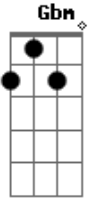

© ukulele-chords.com