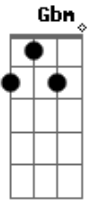

© ukulele-chords.com