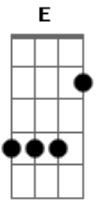

Thiago Brava - Sabe Esse Cara

Tom: **A**
Intro: **A E Gbm E**

Gbm
Pra ficar bom

Pra ficar tudo certo

Nós precisamos **A** conversar olhar nos olhos

Definitivamente eu tô aqui por perto

E você tá me procurando

E como está bonita

Porque brigamos **D** tanto? porque nos machucamos? **Bm**

Se existe uma saída **E**

Refrão :

A
Sabe esse cara, com a mão levantada no fundo? esse sou eu!

E
Chorando, bebendo, chamando atenção sozinho esse sou eu

Bm
Pensa num cara xonado peito arrebetado que se arrependeu

D **E**
Olha pra cá esse cara sou eu

Acordes

© ukulele-chords.com

© ukulele-chords.com

© ukulele-chords.com

© ukulele-chords.com

© ukulele-chords.com