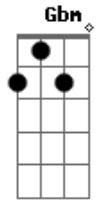

Thiago Brava - Sabe Esse Cara

Tom: **A**
Intro: **A E Gbm E**

Gbm
Pra ficar bom

D
Pra ficar tudo certo

A
Nós precisamos conversar olhar nos olhos

E
Definitivamente eu tô aqui por perto

D
E você tá me procurando

Gbm
E como está bonita

D **Bm**
Porque brigamos tanto? porque nos machucamos?

E
Se existe uma saída

Refrão :

A
Sabe esse cara, com a mão levantada no fundo? esse sou eu!

E
Chorando, bebendo, chamando atenção sozinho esse sou eu

Bm
Pensa num cara xonado peito arrebetado que se arrependeu

D **E**
Olha pra cá esse cara sou eu

Acordes

© ukulele-chords.com

© ukulele-chords.com

© ukulele-chords.com

© ukulele-chords.com

© ukulele-chords.com