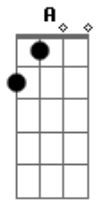

# Thiago Brava - Sabe Esse Cara

Tom: **A**  
Intro: **A E Gbm E**

**Gbm**  
Pra ficar bom

**D**  
Pra ficar tudo certo

**A**  
Nós precisamos conversar olhar nos olhos

**E**  
Definitivamente eu tô aqui por perto

**D**  
E você tá me procurando

**Gbm**  
E como está bonita

**D** **Bm**  
Porque brigamos tanto? porque nos machucamos?

**E**  
Se existe uma saída

Refrão :

**A**  
Sabe esse cara, com a mão levantada no fundo? esse sou eu!

**E**  
Chorando, bebendo, chamando atenção sozinho esse sou eu

**Bm**  
Pensa num cara xonado peito arrebetado que se arrependeu

**D** **E**  
Olha pra cá esse cara sou eu