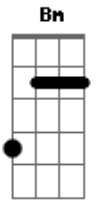

Thiago Brava - Sabe Esse Cara

Tom: **A**
Intro: **A E Gbm E**

Gbm
Pra ficar bom

D
Pra ficar tudo certo

A
Nós precisamos conversar olhar nos olhos

E
Definitivamente eu tô aqui por perto

D
E você tá me procurando

Gbm
E como está bonita

D **Bm**
Porque brigamos tanto? porque nos machucamos?

E
Se existe uma saída

Refrão :

A
Sabe esse cara, com a mão levantada no fundo? esse sou eu!

E
Chorando, bebendo, chamando atenção sozinho esse sou eu

Bm
Pensa num cara xonado peito arrebetado que se arrependeu

D **E**
Olha pra cá esse cara sou eu

Acordes

© ukulele-chords.com

© ukulele-chords.com

© ukulele-chords.com

© ukulele-chords.com

© ukulele-chords.com