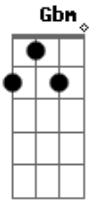

Thiago Brava - Sabe Esse Cara

Tom: **A**
Intro: **A E Gbm E**

Gbm
Pra ficar bom

D
Pra ficar tudo certo

A
Nós precisamos conversar olhar nos olhos

E
Definitivamente eu tô aqui por perto

D
E você tá me procurando

Gbm
E como está bonita

D **Bm**
Porque brigamos tanto? porque nos machucamos?

E
Se existe uma saída

Refrão :

A
Sabe esse cara, com a mão levantada no fundo? esse sou eu!

E
Chorando, bebendo, chamando atenção sozinho esse sou eu

Bm
Pensa num cara xonado peito arrebetado que se arrependeu

D **E**
Olha pra cá esse cara sou eu

Acordes

© ukulele-chords.com

© ukulele-chords.com

© ukulele-chords.com

© ukulele-chords.com

© ukulele-chords.com