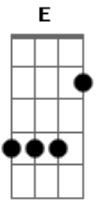

Thiago Brava - Sabe Esse Cara

Tom: **A**
Intro: **A E Gbm E**

Gbm
Pra ficar bom

D
Pra ficar tudo certo

A
Nós precisamos conversar olhar nos olhos

E
Definitivamente eu tô aqui por perto

D
E você tá me procurando

Gbm
E como está bonita

D **Bm**
Porque brigamos tanto? porque nos machucamos?

E
Se existe uma saída

Refrão :

A
Sabe esse cara, com a mão levantada no fundo? esse sou eu!

E
Chorando, bebendo, chamando atenção sozinho esse sou eu

Bm
Pensa num cara xonado peito arrebetado que se arrependeu

D **E**
Olha pra cá esse cara sou eu

Acordes

© ukulele-chords.com

© ukulele-chords.com

© ukulele-chords.com

© ukulele-chords.com

© ukulele-chords.com