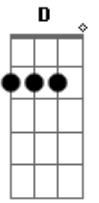

Thiago Brava - Sabe Esse Cara

Tom: **A**
Intro: **A E Gbm E**

Gbm
Pra ficar bom

Pra ficar tudo certo

Nós precisamos **A** conversar olhar nos olhos

Definitivamente eu tô aqui por perto

E você tá me procurando

E como está bonita

Porque brigamos **D** tanto? porque nos machucamos? **Bm**

Se existe uma saída **E**

Refrão :

A
Sabe esse cara, com a mão levantada no fundo? esse sou eu!

E
Chorando, bebendo, chamando atenção sozinho esse sou eu

Bm
Pensa num cara xonado peito arrebetado que se arrependeu

D **E**
Olha pra cá esse cara sou eu

Acordes

© ukulele-chords.com

© ukulele-chords.com

© ukulele-chords.com

© ukulele-chords.com

© ukulele-chords.com