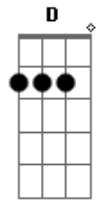

Thiago Brava - Sabe Esse Cara

Tom: **A**
Intro: **A E Gbm E**

Gbm
Pra ficar bom

D
Pra ficar tudo certo

A
Nós precisamos conversar olhar nos olhos

E
Definitivamente eu tô aqui por perto

D
E você tá me procurando

Gbm
E como está bonita

D **Bm**
Porque brigamos tanto? porque nos machucamos?

E
Se existe uma saída

Refrão :

A
Sabe esse cara, com a mão levantada no fundo? esse sou eu!

E
Chorando, bebendo, chamando atenção sozinho esse sou eu

Bm
Pensa num cara xonado peito arrebetado que se arrependeu

D **E**
Olha pra cá esse cara sou eu

Acordes

© ukulele-chords.com

© ukulele-chords.com

© ukulele-chords.com

© ukulele-chords.com

© ukulele-chords.com