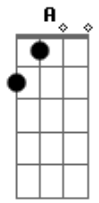

Thiago Brava - Sabe Esse Cara

Tom: **A**
Intro: **A E Gbm E**

Gbm
Pra ficar bom

D
Pra ficar tudo certo

A
Nós precisamos conversar olhar nos olhos

E
Definitivamente eu tô aqui por perto

D
E você tá me procurando

Gbm
E como está bonita

D **Bm**
Porque brigamos tanto? porque nos machucamos?

E
Se existe uma saída

Refrão :

A
Sabe esse cara, com a mão levantada no fundo? esse sou eu!

E
Chorando, bebendo, chamando atenção sozinho esse sou eu

Bm
Pensa num cara xonado peito arrebetado que se arrependeu

D **E**
Olha pra cá esse cara sou eu

Acordes

© ukulele-chords.com

© ukulele-chords.com

© ukulele-chords.com

© ukulele-chords.com

© ukulele-chords.com