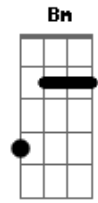

© ukulele-chords.com