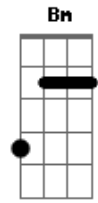

Thiago Brava - Sabe Esse Cara

Tom: **A**
Intro: **A E Gbm E**

Gbm
Pra ficar bom

D
Pra ficar tudo certo

A
Nós precisamos conversar olhar nos olhos

E
Definitivamente eu tô aqui por perto

D
E você tá me procurando

Gbm
E como está bonita

D **Bm**
Porque brigamos tanto? porque nos machucamos?

E
Se existe uma saída

Refrão :

A
Sabe esse cara, com a mão levantada no fundo? esse sou eu!

E
Chorando, bebendo, chamando atenção sozinho esse sou eu

Bm
Pensa num cara xonado peito arrebetado que se arrependeu

D **E**
Olha pra cá esse cara sou eu

Acordes

© ukulele-chords.com

© ukulele-chords.com

© ukulele-chords.com

© ukulele-chords.com

© ukulele-chords.com