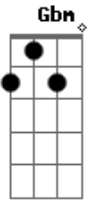

Thiago Brava - Sabe Esse Cara

Tom: **A**
Intro: **A E Gbm E**

Gbm
Pra ficar bom

Pra ficar tudo certo

Nós precisamos **A** conversar olhar nos olhos

Definitivamente eu tô aqui por perto

E você tá me procurando

E como está bonita

Porque brigamos **D** tanto? porque nos machucamos? **Bm**

Se existe uma saída **E**

Refrão :

A
Sabe esse cara, com a mão levantada no fundo? esse sou eu!

E
Chorando, bebendo, chamando atenção sozinho esse sou eu

Bm
Pensa num cara xonado peito arrebetado que se arrependeu

D **E**
Olha pra cá esse cara sou eu

Acordes

© ukulele-chords.com

© ukulele-chords.com

© ukulele-chords.com

© ukulele-chords.com

© ukulele-chords.com