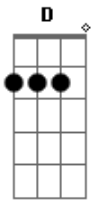

Thiago Brava - Sabe Esse Cara

Tom: **A**
Intro: **A E Gbm E**

Gbm
Pra ficar bom

D
Pra ficar tudo certo

A
Nós precisamos conversar olhar nos olhos

E
Definitivamente eu tô aqui por perto

D
E você tá me procurando

Gbm
E como está bonita

D **Bm**
Porque brigamos tanto? porque nos machucamos?

E
Se existe uma saída

Refrão :

A
Sabe esse cara, com a mão levantada no fundo? esse sou eu!

E
Chorando, bebendo, chamando atenção sozinho esse sou eu

Bm
Pensa num cara xonado peito arrebetado que se arrependeu

D **E**
Olha pra cá esse cara sou eu

Acordes

© ukulele-chords.com

© ukulele-chords.com

© ukulele-chords.com

© ukulele-chords.com

© ukulele-chords.com