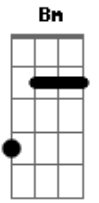

Thiago Brava - Sabe Esse Cara

Tom: **A**
Intro: **A E Gbm E**

Gbm
Pra ficar bom

Pra ficar tudo certo

Nós precisamos **A** conversar olhar nos olhos

Definitivamente eu tô aqui por perto

E você tá me procurando

E como está bonita

Porque brigamos **D** tanto? porque nos machucamos? **Bm**

Se existe uma saída **E**

Refrão :

A
Sabe esse cara, com a mão levantada no fundo? esse sou eu!

E
Chorando, bebendo, chamando atenção sozinho esse sou eu

Bm
Pensa num cara xonado peito arrebetado que se arrependeu

D **E**
Olha pra cá esse cara sou eu

Acordes

© ukulele-chords.com

© ukulele-chords.com

© ukulele-chords.com

© ukulele-chords.com

© ukulele-chords.com