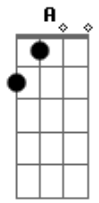

Thiago Brava - Sabe Esse Cara

Tom: **A**
Intro: **A E Gbm E**

Gbm
Pra ficar bom

Pra ficar tudo certo

Nós precisamos **A** conversar olhar nos olhos

Definitivamente eu tô aqui por perto

E você tá me procurando

E como está bonita

Porque brigamos **D** tanto? porque nos machucamos? **Bm**

Se existe uma saída **E**

Refrão :

A
Sabe esse cara, com a mão levantada no fundo? esse sou eu!

E
Chorando, bebendo, chamando atenção sozinho esse sou eu

Bm
Pensa num cara xonado peito arrebetado que se arrependeu

D **E**
Olha pra cá esse cara sou eu

Acordes

© ukulele-chords.com

© ukulele-chords.com

© ukulele-chords.com

© ukulele-chords.com

© ukulele-chords.com