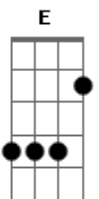

© ukulele-chords.com