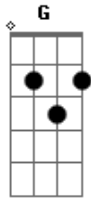

© ukulele-chords.com

© ukulele-chords.com