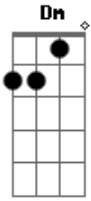

© ukulele-chords.com