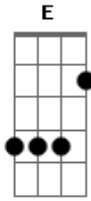

© ukulele-chords.com