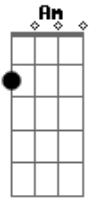

Thiago Brava - Mão Boba

Tom: C
Intro: (Am G) 2x

Am G
Garçon trás uma ai que hoje eu ficar no grau
Que hoje a sacanagem não vai ter ponto final Am
Chama a gatinha daquela mesa ali G
Tô vendo que ela tá sozinha eu vou sobressair
Dm Am
A coisa vai ficando perigosa quando eu desço
A mão que vou subindo pra orelha

Dm G
Você bebeu demais e já não quer se controlar
Cê não vai aguentar? Am
Am G
Eu vou beijando seu pescoço. E vou descendo minha mãozinha
Descendo minha mãozinha. Você vai perder a linha Am
E quando desço a mão boba. Eu dou tapinha na bundinha G
Tapinha na bundinha. Você Vai ficar soltinha Am
(Intro) (Repete)

Acordes

© ukulele-chords.com

© ukulele-chords.com

© ukulele-chords.com

© ukulele-chords.com

© ukulele-chords.com