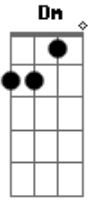

© ukulele-chords.com

© ukulele-chords.com