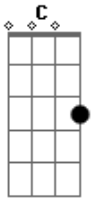

Thiago Brava - Eai Uai

Tom: C

Intro: Am F C G

Am F C
Ela toda novinha sainha curtinha so pra provoca,
me olhava de longe com aquela carinha hoje vai rola
me provocando eu to apassando mal
te imagino todinha na minha cama de fio dental

REF.

Am F C G
Eai uai como e que faz ta toda gostosinha assim vai mata o pa
pai
Am F C G
Eai uai vamo arrocha e so entra na minha q eu vou te mostrar,
Am F C G
hum como e que faz hum como e que faz ta toda gostosinha assim
vai mata papai .
Am F C G Am

Eai uai vamo arroxa e so entrar na minha que eu vou te mostra.

solo: Am F C G

Am F C
Ela toda novinha sainha curtinha so pra provoca,
me olhava de longe com aquela carinha hoje vai rola
me provocando eu to apassando mal
te imagino todinha na minha cama de fio dental

REF.

Am F C G
Eai uai como e que faz ta toda gostosinha assim vai mata o pa
pai
Am F C G
Eai uai vamo arrocha e so entra na minha q eu vou te mostrar,
Am F C G
hum como e que faz hum como e que faz ta toda gostosinha assim
vai mata papai .
Am F C G Am
Eai uai vamo arroxa e so entrar na minha que eu vou te mostra.

Acordes

© ukulele-chords.com