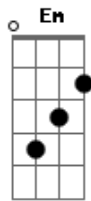

Dona Maria

Deixa eu namorar a sua filha

Vai me desculpando a ousadia

Essa menina é um desenho no céu

Dona Maria

Deixa eu namorar a sua filha

Vai me desculpando a ousadia

Essa menina é um desenho no céu

Que Deus pintou e jogou fora o pincel

[Solo] D C D
G D Em C

[Primeira Parte]

Me desculpe vir aqui desse jeito

Me perdoe o traje de maloqueiro

Acordes

© ukulele-chords.com

© ukulele-chords.com

© ukulele-chords.com

© ukulele-chords.com

De camisa larga e boné pra trás

Bem na hora da novela

Que a senhora gosta mais

Faz 3 dias que eu não durmo direito

Sua filha me deixou desse jeito

E o que ela mais fala