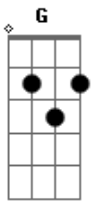

Dona Maria

Deixa eu namorar a sua filha

Vai me desculpando a ousadia

Essa menina é um desenho no céu

Dona Maria

Deixa eu namorar a sua filha

Vai me desculpando a ousadia

Essa menina é um desenho no céu

Que Deus pintou e jogou fora o pincel

[Solo] D C D
G D Em C

[Primeira Parte]

Me desculpe vir aqui desse jeito

Me perdoe o traje de maloqueiro

Acordes

© ukulele-chords.com

© ukulele-chords.com

© ukulele-chords.com

© ukulele-chords.com

De camisa larga e boné pra trás

Bem na hora da novela

Que a senhora gosta mais

Faz 3 dias que eu não durmo direito

Sua filha me deixou desse jeito

E o que ela mais fala