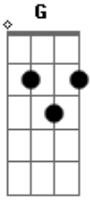

Acordes

© ukulele-chords.com