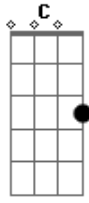

© ukulele-chords.com