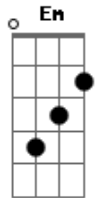

© ukulele-chords.com