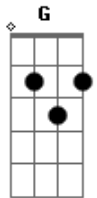

# Thiago Brava - Bandida

tom:

Intro: D C Em G

D Se eu soubesse que seu beijo era covarde, o C

Em Que "cê" faz na cama é muita crueldade, ah

G Eu não estaria desse jeito

D Bebendo sem parar

C Por causa do seu gelo, o dedo no verde

Em Bandida só dá uma de amor na cama e depois

G Vai embora

D Bandida não sofre, bandida não chora C

Em Bandida só entra no quarto pra não sair da

## Acordes

© ukulele-chords.com

© ukulele-chords.com

© ukulele-chords.com

© ukulele-chords.com

Sua memória

D C Em G Bandida é foda, ai ai ai aí

D Bebendo sem parar