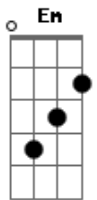

Thiago Brava - Bandida

tom:

Intro: D C Em G

D Se eu soubesse que seu beijo era covarde, o C

Em Que "cê" faz na cama é muita crueldade, ah

G Eu não estaria desse jeito

D Bebendo sem parar

C Por causa do seu gelo, o dedo no verde

Em Coração no vermelho, ah

G Eu tô "fudido" mesmo

D E o coração ?fudido? não calcula o prejuízo

C Vacilei, liguei pra ela, perguntei "cê" também

Em Tá sofrendo?

G E ela rindo foi me respondendo

D Bandida não sofre, bandida não chora C

Em Bandida só dá uma de amor na cama e depois

G Vai embora

D Bandida não sofre, bandida não chora C

Em Bandida só entra no quarto pra não sair da

G

Acordes

© ukulele-chords.com

© ukulele-chords.com

© ukulele-chords.com

© ukulele-chords.com

Sua memória

D C Em G Bandida é foda, ai ai ai aí

D Bebendo sem parar

C Por causa do seu gelo, o dedo no verde

Em Coração no vermelho, ah

G Eu tô "fudido" mesmo