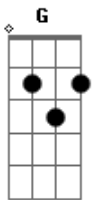

Thiago Brava - Bandida

tom:

Intro: D C Em G

D Se eu soubesse que seu beijo era covarde, o C

Em Que "cê" faz na cama é muita crueldade, ah

G Eu não estaria desse jeito

D Bebendo sem parar

C Por causa do seu gelo, o dedo no verde

Em Bandida só dá uma de amor na cama e depois

G Vai embora

D Bandida não sofre, bandida não chora C

Em Bandida só entra no quarto pra não sair da

G

Acordes

© ukulele-chords.com

© ukulele-chords.com

© ukulele-chords.com

© ukulele-chords.com

Sua memória

D C Em G Bandida é foda, ai ai ai aí

D Bebendo sem parar

C Por causa do seu gelo, o dedo no verde

Em Coração no vermelho, ah

G Eu tô "fudido" mesmo