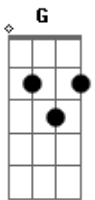

# Thiago Brava - Bandida

tom:

Intro: D C Em G

D Se eu soubesse que seu beijo era covarde, o C

Em Que "cê" faz na cama é muita crueldade, ah

G Eu não estaria desse jeito

D Bebendo sem parar

C Por causa do seu gelo, o dedo no verde

Em Bandida só dá uma de amor na cama e depois

G Vai embora

D Bandida não sofre, bandida não chora C

Em Bandida só entra no quarto pra não sair da

## Acordes

© ukulele-chords.com

© ukulele-chords.com

© ukulele-chords.com

© ukulele-chords.com

Sua memória

D C Em G Bandida é foda, ai ai ai aí

D Bebendo sem parar