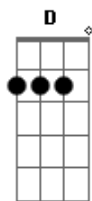

© ukulele-chords.com