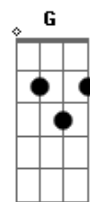

© ukulele-chords.com