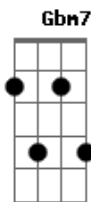

© ukulele-chords.com

© ukulele-chords.com