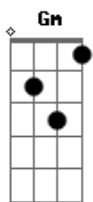

Thiago Brado - Saudades do Céu (part. André Leite)

tom:

Intro: D Gm D Gm

D Gm
Reconheces o Pão da vida
D Gm
Sabes que viestes de mim
D Gm
Sinta-se quando criei os céus
D Gm
já estava em mim teu tempo de existir

Em7 A
O céu é o meu coração
D Gbm7 Bm7
Que a tua saudade chama de lar
Em7 A A7
Tua alma quer voltar

D Gbm7
Meu espírito sopra em teu coração e te trás no vento
G D A
Te mostra o meu templo me encontre em seu coração, na comunhão
D Gbm7
Meu espírito sopra em teu coração e te trás no vento
G D A
Te mostra o meu templo me encontre em seu coração, na comunhão

D Gm D Gm
Na comunhão

D Gm
Sou o Verbo que se fez carne
D Gm
Sou tua saudade, eu te fiz para me amar
D Gm
Sabes que nada te basta
D Gm
Se o teu coração não está em mim

Em7 A
O céu é o meu coração
D Gbm7 Bm7
Que a tua saudade chama de lar
Em7 A A7
Tua alma quer voltar

D Gbm7
Meu espírito sopra em teu coração e te trás no vento
G D A
Te mostra o meu templo me encontre em seu coração, na comunhão
D Gbm7
Meu espírito sopra em teu coração e te trás no vento
G D A
Te mostra o meu templo me encontre em seu coração, na comunhão
D
Na comunhão, na comunhão

Acordes

© ukulele-chords.com