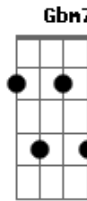

© ukulele-chords.com