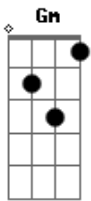

Thiago Brado - Saudades do Céu (part. André Leite)

tom:

Intro: D Gm D Gm

D Gm
Reconheces o Pão da vida
D Gm
Sabes que viestes de mim
D Gm
Sinta-se quando criei os céus
D Gm
já estava em mim teu tempo de existir

Em7 A
O céu é o meu coração
D Gbm7 Bm7
Que a tua saudade chama de lar
Em7 A A7
Tua alma quer voltar

D Gbm7
Meu espírito sopra em teu coração e te trás no vento
D A
Te mostra o meu templo me encontre em seu coração, na comunhão
D Gbm7
Meu espírito sopra em teu coração e te trás no vento
D A
Te mostra o meu templo me encontre em seu coração, na comunhão

D Gm D Gm
Na comunhão

D Gm
Sou o Verbo que se fez carne
D Gm
Sou tua saudade, eu te fiz para me amar
D Gm
Sabes que nada te basta
D Gm
Se o teu coração não está em mim

Em7 A
O céu é o meu coração
D Gbm7 Bm7
Que a tua saudade chama de lar
Em7 A A7
Tua alma quer voltar

D Gbm7
Meu espírito sopra em teu coração e te trás no vento
D A
Te mostra o meu templo me encontre em seu coração, na comunhão
D Gbm7
Meu espírito sopra em teu coração e te trás no vento
D A
Te mostra o meu templo me encontre em seu coração, na comunhão
D A
Na comunhão, na comunhão

Acordes

© ukulele-chords.com