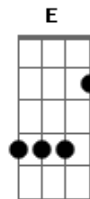

© ukulele-chords.com

A Dbm D
Quero mergulhar nas profunde...zas

A Am7 Gbm7
Do Espírito de Deus

Dbm D
E descobrir suas rique_zas

A (Am7 Gbm) Dbm D
Em meu coração, e descobrir suas rique_zas

A
Em meu coração

[Segunda Parte]

Dbm D A
É tão lindo, Tão simples

(Am7 Gbm) A D
Brisa leve, tão suave, doce Espírito

E A
Santo de Deus

Dbm D A
É tão lindo, Tão simples
(Am7 Gbm) A D

Brisa leve, tão suave, doce Espírito

E A (Am7 Gbm) A D
Santo de Deus, tão suave, brisa leve, doce Espírito

E A (Dbm D A)

Santo de Deus