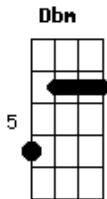

Thiago Brado - Quero Mergulhar Nas Profundezas (Clássicos da Igreja II)

tom:

Intro: A Dbm D A

[Primeira Parte]

A Dbm D
Quero mergulhar nas profundezas

A Am7 Gbm7

Do Espírito de Deus

Dbm D
E descobrir suas rique...zas

A (Am7 Gbm) Dbm D
Em meu coração, e descobrir suas rique__zas

A
Em meu coração

[Segunda Parte]

Dbm D A
É tão lindo, Tão simples
(Am7 Gbm) A D

Brisa leve, tão suave, doce Espírito

E A (Am7 Gbm) A D
Santo de Deus, tão suave, brisa leve, doce Espírito

E A (Dbm D A)

Santo de Deus

[Primeira Parte]

Acordes

© ukulele-chords.com

© ukulele-chords.com

© ukulele-chords.com

© ukulele-chords.com