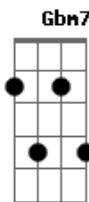

© ukulele-chords.com