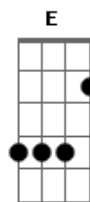

© ukulele-chords.com

A Dbm D
Quero mergulhar nas profunde...zas

A Am7 Gbm7
Do Espírito de Deus

Dbm D
E descobrir suas rique_zas

A (Am7 Gbm) Dbm D
Em meu coração, e descobrir suas rique_zas

A
Em meu coração

[Segunda Parte]

Dbm D A
É tão lindo, Tão simples

(Am7 Gbm) A D
Brisa leve, tão suave, doce Espírito

E A
Santo de Deus

Dbm D A
É tão lindo, Tão simples
(Am7 Gbm) A D

E A (Am7 Gbm) A D
Brisa leve, tão suave, doce Espírito

E A (Am7 Gbm) A D
Santo de Deus, tão suave, brisa leve, doce Espírito

E A (Dbm D A)
Santo de Deus