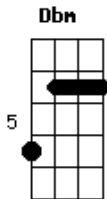

© ukulele-chords.com