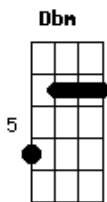

© ukulele-chords.com