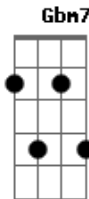

Thiago Brado - Quero Mergulhar Nas Profundezas (Clássicos da Igreja II)

tom:

Intro: A Dbm D A

[Primeira Parte]

A Dbm D
Quero mergulhar nas profundezas

A Am7 Gbm7

Do Espírito de Deus

Dbm D
E descobrir suas rique...zas

A (Am7 Gbm) Dbm D
Em meu coração, e descobrir suas rique__zas

A
Em meu coração

[Segunda Parte]

Dbm D A
É tão lindo, Tão simples
(Am7 Gbm) A D

Brisa leve, tão suave, doce Espírito

E A (Am7 Gbm) A D
Santo de Deus, tão suave, brisa leve, doce Espírito

E A (Dbm D A)

Santo de Deus

[Primeira Parte]

Acordes

© ukulele-chords.com

© ukulele-chords.com

© ukulele-chords.com

© ukulele-chords.com

A
Em meu coração

[Segunda Parte]

Dbm D A
É tão lindo, Tão simples

(Am7 Gbm) A D
Brisa leve, tão suave, doce Espírito

E A
Santo de Deus

Dbm D A
É tão lindo, Tão simples
(Am7 Gbm) A D

Brisa leve, tão suave, doce Espírito