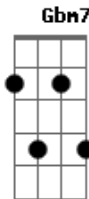

Thiago Brado - Quero Mergulhar Nas Profundezas (Clássicos da Igreja II)

tom:

Intro: A Dbm D A

[Primeira Parte]

A Dbm D
Quero mergulhar nas profundezas

A Am7 Gbm7
Do Espírito de Deus

Dbm D
E descobrir suas rique...zas

A (Am7 Gbm) Dbm D
Em meu coração, e descobrir suas rique__zas

A
Em meu coração

[Segunda Parte]

Dbm D A
É tão lindo, Tão simples

(Am7 Gbm) A D
Brisa leve, tão suave, doce Espírito

E A (Am7 Gbm) A D
Santo de Deus, tão suave, brisa leve, doce Espírito

E A (Dbm D A)
Santo de Deus

[Primeira Parte]

Acordes

© ukulele-chords.com

© ukulele-chords.com

© ukulele-chords.com

© ukulele-chords.com

© ukulele-chords.com

A
Em meu coração

[Segunda Parte]

Dbm D A
É tão lindo, Tão simples

(Am7 Gbm) A D
Brisa leve, tão suave, doce Espírito

E A
Santo de Deus

Dbm D A
É tão lindo, Tão simples

(Am7 Gbm) A D
Brisa leve, tão suave, doce Espírito