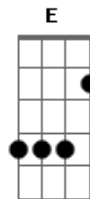

© ukulele-chords.com

A Dbm D
Quero mergulhar nas profunde...zas

A Am7 Gbm7
Do Espírito de Deus

Dbm D
E descobrir suas rique_zas

A (Am7 Gbm) Dbm D
Em meu coração, e descobrir suas rique_zas

A
Em meu coração

[Segunda Parte]

Dbm D A
É tão lindo, Tão simples

(Am7 Gbm) A D
Brisa leve, tão suave, doce Espírito

E A
Santo de Deus

Dbm D A
É tão lindo, Tão simples

(Am7 Gbm) A D
Brisa leve, tão suave, doce Espírito

E A (Am7 Gbm) A D
Santo de Deus, tão suave, brisa leve, doce Espírito

E A (Dbm D A)
Santo de Deus