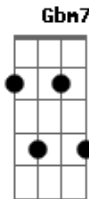

© ukulele-chords.com