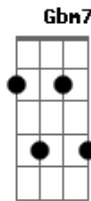

© ukulele-chords.com