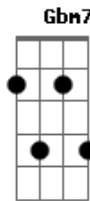

© ukulele-chords.com