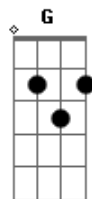

© ukulele-chords.com