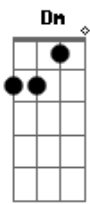

Refrão:

C G Am F
O céu é o meu caminho, nessa estrada não estou sozinho
C G Am F
Sei que com Jesus um dia vou cantar,

C G Am F
Quando a dor bater na porta, sem medo vou abrir,
C G Am F
Pois pra me amparar, Deus estará aqui.

SOLO: G Dm G Dm G C

C G Am F C G Am F
A...le...lu...ia, A...le...lu...ia! (bis) (REF)

Acordes

© ukulele-chords.com

© ukulele-chords.com

© ukulele-chords.com

© ukulele-chords.com

© ukulele-chords.com