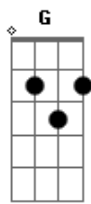

Thiago Brado - O Céu É o Meu Caminho

Tom: C

Intro: teclado: G Dm G Dm G C
Intro: banda: C G Am F C G F

C G Am F
Procurando uma razão pro meu cantar
C G Am F
Sem o que seguir, em quem me espelhar.
C G Am F
Como olhar e não enxergar, cantar só por cantar
C G Am F
Hoje sei qual é a causa pela qual devo lutar.

Refrão:

C G Am F
O céu é o meu caminho, nessa estrada não estou sozinho
C G Am F
Sei que com Jesus um dia vou cantar,

C G Am F
Quando a dor bater na porta, sem medo vou abrir,
C G Am F
Pois pra me amparar, Deus estará aqui.

C G Am F
O que era escuro, hoje é claro, posso enxergar
C G Am F
Apreciando toda luz como Bartimeu,
C G Am F
Desfrutando da beleza de ser de Deus
C G Am F
E saciando-me da graça, de ser filho seu. (REF)

SOLO: G Dm G Dm G C

C G Am F C G Am F
A...le...lu...ia, A...le...lu...ia! (bis) (REF)

Acordes

© ukulele-chords.com

© ukulele-chords.com

© ukulele-chords.com

© ukulele-chords.com

© ukulele-chords.com