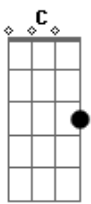

Thiago Brado - O Céu É o Meu Caminho

Tom: C

Intro: teclado: G Dm G Dm G C
Intro: banda: C G Am F C G F

C G Am F
Procurando uma razão pro meu cantar
C G Am F
Sem o que seguir, em quem me espelhar.
C G Am F
Como olhar e não enxergar, cantar só por cantar
C G Am F
Hoje sei qual é a causa pela qual devo lutar.

Refrão:

C G Am F
O céu é o meu caminho, nessa estrada não estou sozinho
C G Am F
Sei que com Jesus um dia vou cantar,

C G Am F
Quando a dor bater na porta, sem medo vou abrir,
C G Am F
Pois pra me amparar, Deus estará aqui.

C G Am F
O que era escuro, hoje é claro, posso enxergar
C G Am F
Apreciando toda luz como Bartimeu,
C G Am F
Desfrutando da beleza de ser de Deus
C G Am F
E saciando-me da graça, de ser filho seu. (REF)

SOLO: G Dm G Dm G C

C G Am F C G Am F
A...le...lu...ia, A...le...lu...ia! (bis) (REF)

Acordes

© ukulele-chords.com

© ukulele-chords.com

© ukulele-chords.com

© ukulele-chords.com

© ukulele-chords.com