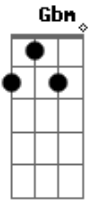

Thiago Brado - O Amor É o Troféu

tom:

Intro: A Gbm D A

A Gbm
Eu encontrei um lugar

D
Onde eu possa ser quem eu sou

A D
O mundo não pode ouvir minha dor

A D
É triste andar sem sentir o amor

A Bm
Andei tanto tempo sem perceber

A D
Longe de ti eu senti solidão

A D
Lugares incertos e passos em vão

A Bm
Mostraram enfim a verdade

E A
Estou a caminho da santidade

D E Gbm
Teu amor é como mel

D E Gbm
Vou contigo até o céu

D E
Cuidarei de tudo

A Gbm E
Você é o meu mundo

D E A
Em Deus o amor é o troféu

D E A
Em Deus o amor é o troféu

D E A
Em Deus o amor é o troféu

Acordes

© ukulele-chords.com

© ukulele-chords.com

© ukulele-chords.com