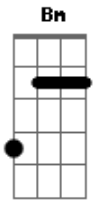

Thiago Brado - O Amor É o Troféu

tom:

Intro: A Gbm D A

A Gbm
Eu encontrei um lugar

D
Onde eu possa ser quem eu sou

A D
O mundo não pode ouvir minha dor

A D
É triste andar sem sentir o amor

A Bm
Andei tanto tempo sem perceber

A D
Longe de ti eu senti solidão

A D
Lugares incertos e passos em vão

A Bm
Mostraram enfim a verdade

E A
Estou a caminho da santidade

D E Gbm
Teu amor é como mel

D E Gbm
Vou contigo até o céu

D E
Cuidarei de tudo

A Gbm E
Você é o meu mundo

D E A
Em Deus o amor é o troféu

D E A
Em Deus o amor é o troféu

D E A
Em Deus o amor é o troféu

Acordes

© ukulele-chords.com

© ukulele-chords.com

© ukulele-chords.com