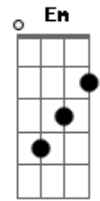

© ukulele-chords.com