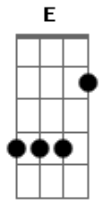

© ukulele-chords.com