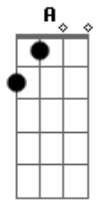

Thiago Brado - O Amor É o Troféu

tom:

Intro: A Gbm D A

A Gbm
Eu encontrei um lugar

D
Onde eu possa ser quem eu sou

A D
O mundo não pode ouvir minha dor

A D
É triste andar sem sentir o amor

A Bm
Andei tanto tempo sem perceber

E A
Que o caminho é você

D E Gbm
Teu amor é como mel

D E Gbm
Vou contigo até o céu

D E
Cuidarei de tudo

A Gbm E
Você é o meu mundo

D E A
Em Deus o amor é o troféu

A Gbm
Na estrada caminho do amor

D
Há muitos perigos e dor

A D
Longe de ti eu senti solidão

A D
Lugares incertos e passos em vão

A Bm
Mostraram enfim a verdade

E A
Estou a caminho da santidade

D E Gbm
Teu amor é como mel

D E Gbm
Vou contigo até o céu

D E
Cuidarei de tudo

A Gbm E
Você é o meu mundo

D E A
Em Deus o amor é o troféu

D E A
Em Deus o amor é o troféu

D E A
Em Deus o amor é o troféu

Acordes

© ukulele-chords.com