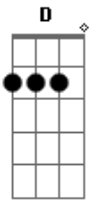

Thiago Brado - O Amor É o Troféu

tom:

Intro: A Gbm D A

A Gbm
Eu encontrei um lugar

D
Onde eu possa ser quem eu sou

A D
O mundo não pode ouvir minha dor

A D
É triste andar sem sentir o amor

A Bm
Andei tanto tempo sem perceber

A D
Longe de ti eu senti solidão

A D
Lugares incertos e passos em vão

A Bm
Mostraram enfim a verdade

E A
Estou a caminho da santidade

D E Gbm
Teu amor é como mel

D E Gbm
Vou contigo até o céu

D E
Cuidarei de tudo

A Gbm E
Você é o meu mundo

D E A
Em Deus o amor é o troféu

D E A
Em Deus o amor é o troféu

D E A
Em Deus o amor é o troféu

Acordes

© ukulele-chords.com

© ukulele-chords.com

© ukulele-chords.com