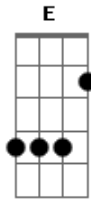

© ukulele-chords.com