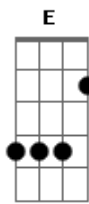

© ukulele-chords.com