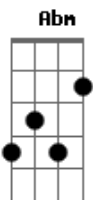

Thiago Brado - Jornada

tom:

Intro: **Abm** **A** **Dbm** **B**

E **Aadd9**

Eu toco os meus pés

Dbm

No desconhecido

Dbm **B**

Desse solo inabitável

E **Aadd9**

Preciso prosseguir

Dbm

Lutando contra a dor

Dbm **B**

Que aumenta a cada passo

Abm **A**

Não posso ficar aqui

Dbm **B**

Nem mesmo voltar atrás

Abm **A**

Só ficarei tranquilo

Dbm **B**

Quando enfim, repousar em Ti

Acordes

© ukulele-chords.com

© ukulele-chords.com

© ukulele-chords.com

© ukulele-chords.com

© ukulele-chords.com

© ukulele-chords.com

Abm **A**
Sinto estar tão perto

Dbm **B**
A hora de Te encontrar