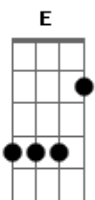

Thiago Brado - Jornada

tom:

E

Intro: Abm A Dbm B

E Aadd9

Eu toco os meus pés

Dbm

No desconhecido

Dbm B

Desse solo inabitável

E Aadd9

Preciso prosseguir

Dbm

Lutando contra a dor

Dbm B

Que aumenta a cada passo

Abm A

Não posso ficar aqui

Dbm B

Nem mesmo voltar atrás

Abm A

Só ficarei tranquilo

Dbm B

Quando enfim, repousar em Ti

Acordes

© ukulele-chords.com