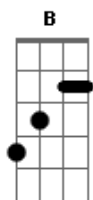

Thiago Brado - Jornada

tom:

Intro: **Abm** **A** **Dbm** **B**

E **Aadd9**

Eu toco os meus pés

Dbm

No desconhecido

Dbm **B**

© ukulele-chords.com

© ukulele-chords.com

© ukulele-chords.com

© ukulele-chords.com

© ukulele-chords.com

© ukulele-chords.com

Abm **A**
Sinto estar tão perto

Dbm **B**
A hora de Te encontrar

Abm **A**
Caminharei seguro

Dbm **B**
Ao Teu lado é o meu lugar

[Ponte]

Abm **A** **Dbm** **B**
O incompleto não será no fim

Abm **A** **Dbm** **B**
A ausência se ausentará de mim

Abm **A** **Dbm** **B**
Serei um quando formos dois, enfim