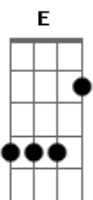

Thiago Brado - Jornada

tom:

Intro: **Abm** **A** **Dbm** **B**

E **Aadd9**

Eu toco os meus pés

Dbm

No desconhecido

Dbm **B**

Desse solo inabitável

E **Aadd9**

Preciso prosseguir

Dbm

Lutando contra a dor

Dbm **B**

Que aumenta a cada passo

Abm **A**

Não posso ficar aqui

Dbm **B**

Nem mesmo voltar atrás

Abm **A**

Só ficarei tranquilo

Dbm **B**

Quando enfim, repousar em Ti

Acordes