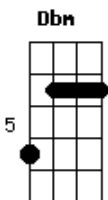

© ukulele-chords.com