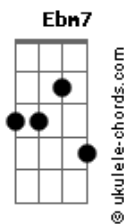

# Thiago Brado - Herdeiro (part. André Leite)

tom:

Intro: **Db** **Bbm7** **Db** **Bbm7**

**Db**  
Por tanto busquei encontrar  
**Bbm7**  
Um lugar pra abrigar o meu coração  
**Abm7** **Gb7M**  
Muito andei

**Db**  
Pés cansados já não podem seguir  
**Bbm7**  
Se o coração só quer voltar para o lar  
**Gb7M** **Ab** **Db** **Bbm7** **Db** **Bbm7**  
Toda raiz Precisa se firmar

**Db** **Bbm7**  
Aonde voltar se os lugares que pisei  
Não desejei ficar  
**Gb** **Db**  
estranho, o herdeiro sem lar

## Acordes

Só metade encontrei

**Ebm7** **Gb7M** **Bbm7**  
Tive o topo do mundo debaixo dos meus pés  
**Db** **Gb** **Ab** **Db**  
Mesmo assim não me completei

**Gb** **Ab** **Bbm7** **Ab**  
No cé---u serei intei--ro  
**Gb** **Ab** **Bbm7** **Ab**  
e a dor não mais terá lugar em mi---im  
**Gb** **Ab** **Bbm7** **Ab** **Db**  
Toda alegria que se foi retornará---a---a  
**Gb** **Ab** **Db**  
Mas até esse dia eu serei metade

**Gb** **Ab** **Bbm7** **Ab**  
No cé---u serei intei--ro  
**Gb** **Ab** **Bbm7** **Ab**  
e a dor não mais terá lugar em mi---im  
**Gb** **Ab** **Bbm7** **Ab** **Db**  
Toda alegria que se foi retornará---a---a  
**Gb** **Bbm** **Ab** **Db** **Bbm7**  
Mas até esse dia eu serei metade  
**Db** **Bbm7** **Db** **Bbm7** **Db** **Bbm7** **Db**  
Oh oh